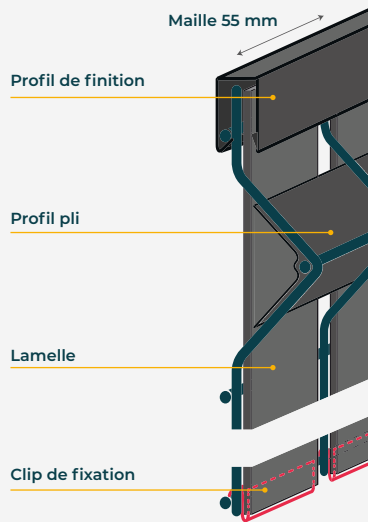

Détails produit

Composition:
PVC

Compatibilité:

Clôtures soudées en panneaux maille 55 mm
type Agena - Doville - Geno - Argo
Autres modèles sur demande

Sens de pose:
Vertical

Taux d'occultation:
95%

Hauteur:
1,03 m | 1,23 m | 1,53 m | 1,73 m | 1,93 m

Pour la bonne tenue des lamelles, nous préconisons un stockage des kits à plat et à l'ombre à une température n'excédant pas 25°C.

Coloris

Vert

Anthracite

Quartz

Bambou

Dimensions & poids

Hauteur (m)	Poids (kg)		Kits/Palette	
	2,00 m	2,50 m	2,00 m	2,50 m
1,03	6,00	6,50	50 kits/palette	40 kits/palette
1,23	6,50	7,50	50 kits/palette	40 kits/palette
1,53	7,00	8,00	50 kits/palette	40 kits/palette
1,73	7,50	8,50	50 kits/palette	40 kits/palette
1,93	8,50	9,50	50 kits/palette	40 kits/palette

Profil Argo
Pour panneau plis 38 mm type Agena, Doville, Geno & Argo

Profil Orion
Pour panneau plis 44 mm

Produits associés

Panneau **AGENA**

Panneau **DOVILLE**

Panneau **GENO**

Panneau **ARGO**