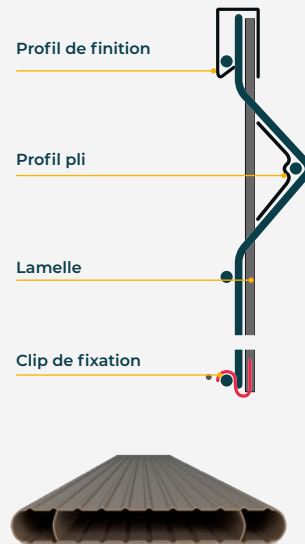

LES OCCULTANTS LAMELLES

Occultant TANIS

Kit panneau
2,00 m | 2,50 m

95%

À la fois esthétique et design, le kit occultation Tanis est idéal pour occulter les zones résidentielles, habitations et jardins ou vergers. Dotées d'une double paroi pour toujours plus de résistance, les lamelles Tanis sont rapides à installer, ne nécessitent aucun outillage pour la pose et ne demande aucun entretien particulier.

Détails produit

Composition:
PVC

Compatibilité:

Clôtures soudées en panneaux maille 55 mm
type Agena - Doville - Geno - Argo
Autres modèles sur demande

Sens de pose:
Vertical

Taux d'occultation:
95%

Hauteur:
1,03 m | 1,23 m | 1,53 m | 1,73 m | 1,93 m

Pour la bonne tenue des lamelles, nous préconisons un stockage des kits à plat et à l'ombre à une température n'excédant pas 25°C.

Coloris

Vert

Anthracite

Quartz

Bambou

Dimensions & poids

Hauteur (m)	Poids (kg)		Kits/Palette	
	2,00 m	2,50 m	2,00 m	2,50 m
1,03	6,00	6,50	50 kits/palette	40 kits/palette
1,23	6,50	7,50	50 kits/palette	40 kits/palette
1,53	7,00	8,00	50 kits/palette	40 kits/palette
1,73	7,50	8,50	50 kits/palette	40 kits/palette
1,93	8,50	9,50	50 kits/palette	40 kits/palette

Profil Argo
Pour panneau plis 38 mm type Agena, Doville, Geno & Argo

Profil Orion
Pour panneau plis 44 mm

Produits associés

Panneau **AGENA**

Panneau **DOVILLE**

Panneau **GENO**

Panneau **ARGO**