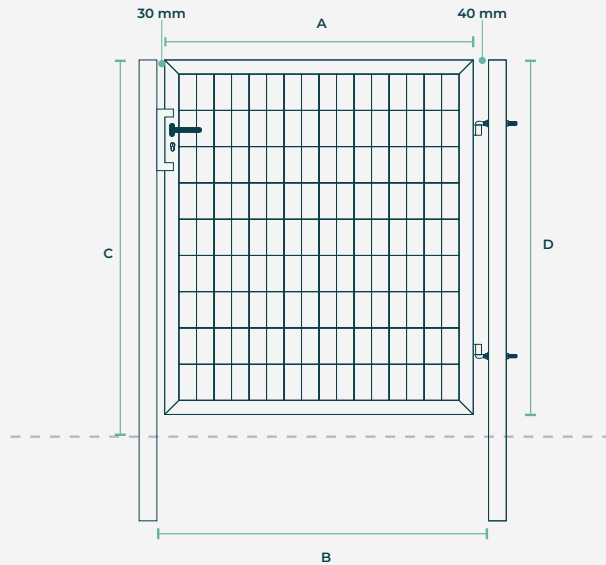

Hauteur de 1,00 à 2,00 m

Largeur 1,00 m

Pour plus d'informations

Retrouvez l'ensemble des informations techniques, des galeries photos & des préconisations de pose sur [schertz.fr](https://www.schertz.fr)

Coloris

Anthracite RAL 7016

Vert RAL 6005

Caractéristiques techniques

Revêtement:

Plastifié sur acier galvanisé

Piliers:

50x50 mm

Cadre:

40x40 mm

Remplissage:

Grillage soudé \varnothing 4 mm, maille 100x50 mm

Ouverture:

90° poussant droit (réversible)

Tableau des dimensions

LARGEUR (M)	HAUTEUR (M)	VANTAIL (A) (MM)	LARGEUR EP (B) (MM)	HT HORS SOL (C) (MM)	HT CADRE (D) (MM)
1,00	1,00	870	940	1050	1000
1,00	1,20	870	940	1300	1250
1,00	1,50	870	940	1550	1500
1,00	1,75	870	940	1800	1750
1,00	2,00	870	940	2050	2000