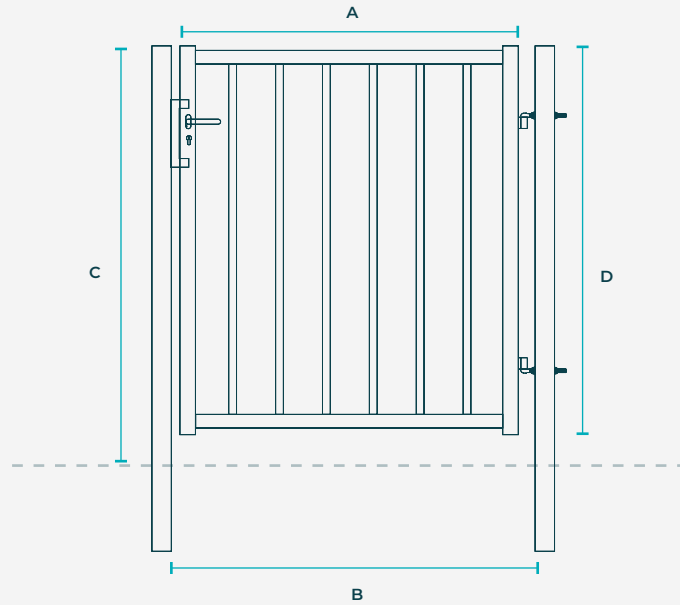

## Dimensions & poids

Largeur (m)	Hauteur (m)	Vantail (A) (mm)	Largeur EP (B) (mm)	Ht Hors-sol (C) (mm)	H.C (D) (mm)	Piliers (E) (mm)	Poids (kg)
1,00	1,20	940	1000	1240	1180	80x80x2	39
	1,50	940	1000	1540	1480	80x80x2	45
	1,70	940	1000	1740	1680	80x80x2	49
	2,00	940	1000	2040	1980	80x80x2	55
1,50	1,20	1440	1500	1240	1180	80x80x2	43
	1,50	1440	1500	1540	1480	80x80x2	49
	1,70	1440	1500	1740	1680	80x80x2	52
	2,00	1440	1500	2040	1980	80x80x2	61