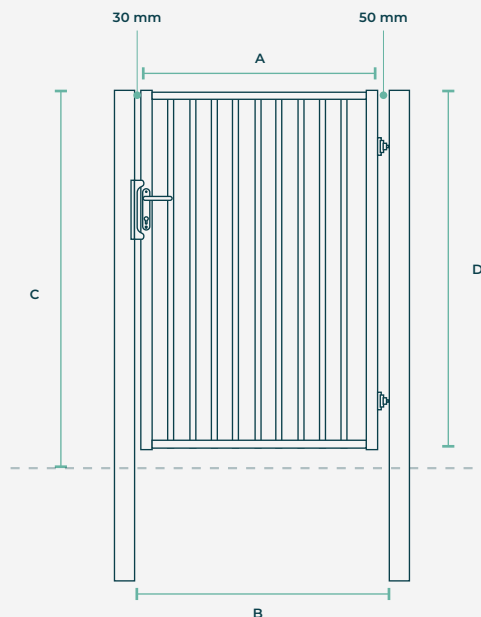

### Montants:

50x50 mm

### Traverses:

50x50 mm

### Remplissage:

Barreaux 25x25 mm  
espacement 110 mm maximum

## Tableau des dimensions

LARGEUR (M)	HAUTEUR (M)	VANTAIL (A) (MM)	LARGEUR EP (B) (MM)	HT HORS SOL (C) (MM)	HT CADRE (D) (MM)
1,00	1,23	1020	1100	1280	1230
1,00	1,53	1020	1100	1580	1530
1,00	1,73	1020	1100	1780	1730
1,00	1,93	1020	1100	1980	1930
1,20	1,23	1155	1235	1280	1230
1,20	1,53	1155	1235	1580	1530
1,20	1,73	1155	1235	1780	1730
1,20	1,93	1155	1235	1980	1930
1,50	1,23	1425	1505	1280	1230
1,50	1,53	1425	1505	1580	1530
1,50	1,73	1425	1505	1780	1730
1,50	1,93	1425	1505	1980	1930