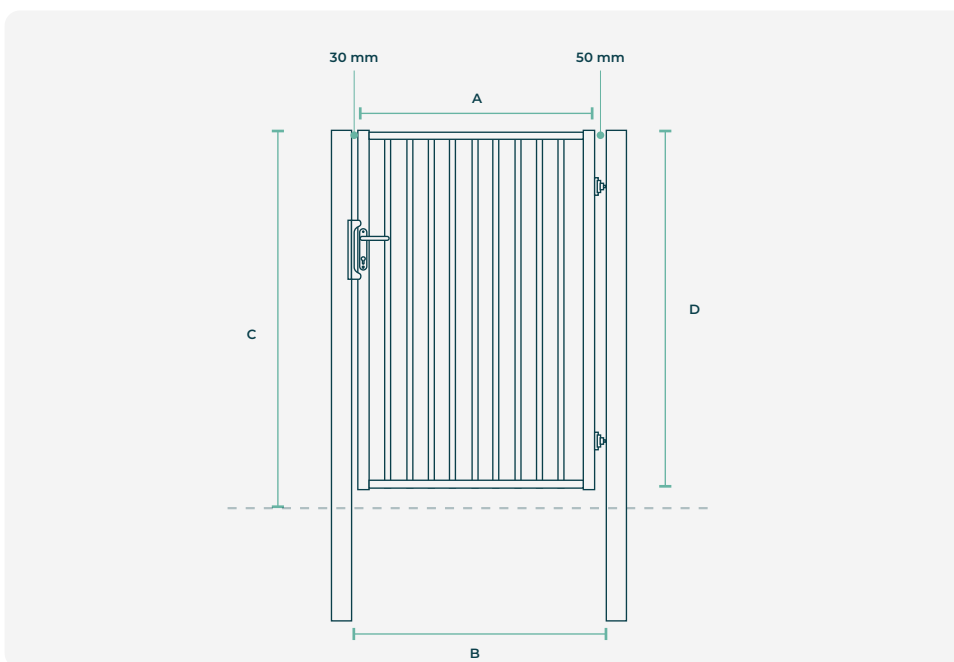

### Traverses:

50x50 mm

### Remplissage standard:

Barreaux 25x25 mm  
espacement 110 mm maximum

### Ouverture:

180° poussant droit (réversible)

## Tableau des dimensions

LARGEUR (M)	HAUTEUR (M)	VANTAIL (A) (MM)	LARGEUR EP (B) (MM)	HT HORS SOL (C) (MM)	HT CADRE (D) (MM)
1,00	1,23	1020	1100	1280	1230
1,00	1,53	1020	1100	1580	1530
1,00	1,73	1020	1100	1780	1730
1,00	1,93	1020	1100	1980	1930
Autres dimensions sur demande					
1,50	1,93	1425	1505	1980	1930