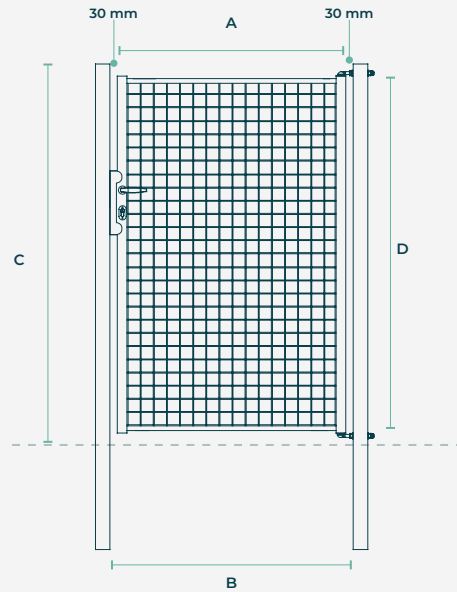

### Piliers:

60x60 mm

### Montants:

40x40 mm

### Traverses:

30x20 mm

## Tableau des dimensions

LARGEUR (M)	HAUTEUR (M)	VANTAIL (A) (MM)	LARGEUR EP (B) (MM)	HT HORS SOL (C) (MM)	HT CADRE (D) (MM)
1,00	1,00	940	1000	1070	970
1,00	1,25	940	1000	1320	1220
1,00	1,50	940	1000	1570	1470
1,00	1,75	940	1000	1820	1720
1,00	2,00	940	1000	2070	1970