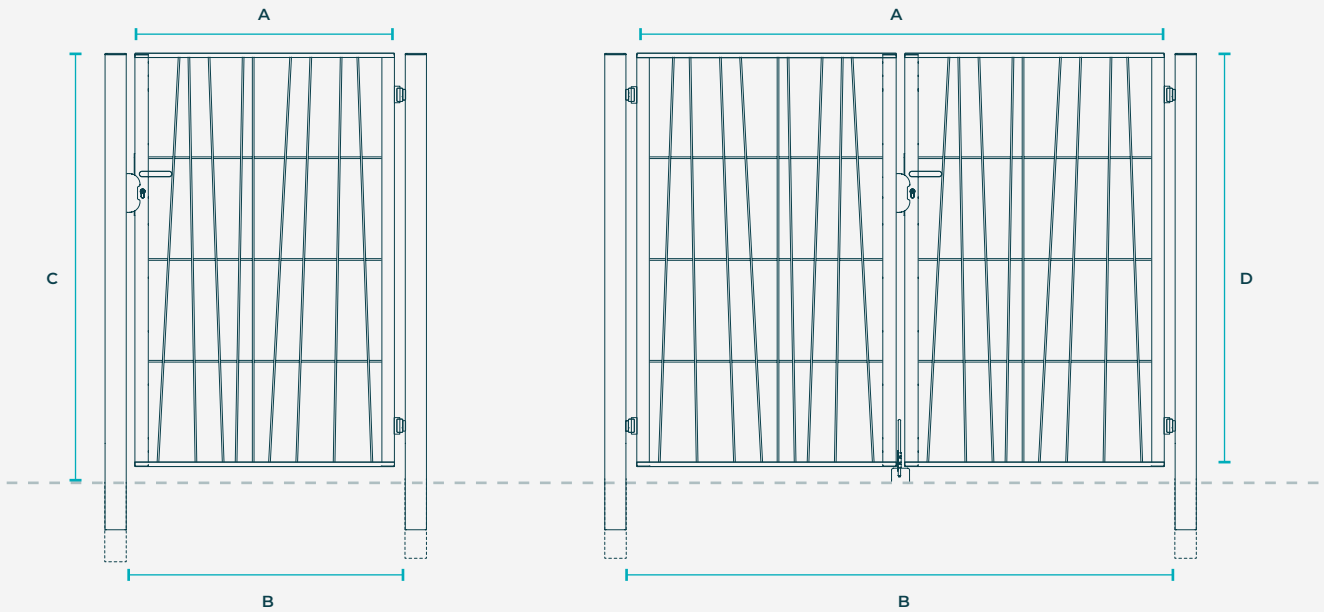

## Dimensions & poids

Largeur (m)	Hauteur (m)	Vantail (A) (mm)	Largeur EP (B) (mm)	Ht. Hors-sol (C) (mm)	H.C (D) (mm)	Poids (kg)
1,00	1,20	990	1070	1270	1220	35,00
	1,50	990	1070	1570	1520	42,00
1,20	1,20	1170	1250	1270	1220	42,00
	1,50	1170	1250	1570	1520	53,00
1,50	1,20	1450	1530	1270	1220	50,00
	1,50	1450	1530	1570	1520	63,00
3,00	1,20	2x1450	3040	1270	1220	71,00
	1,50	2x1450	3040	1570	1520	83,00
4,00	1,20	2x2000	4150	1270	1220	81,00
	1,50	2x2000	4150	1570	1520	94,00