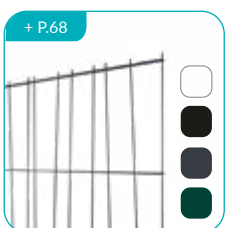

Produits associés

Panneau
DOMINO