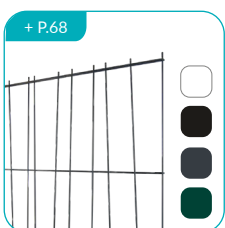

Produits associés

Panneau
DOMINO