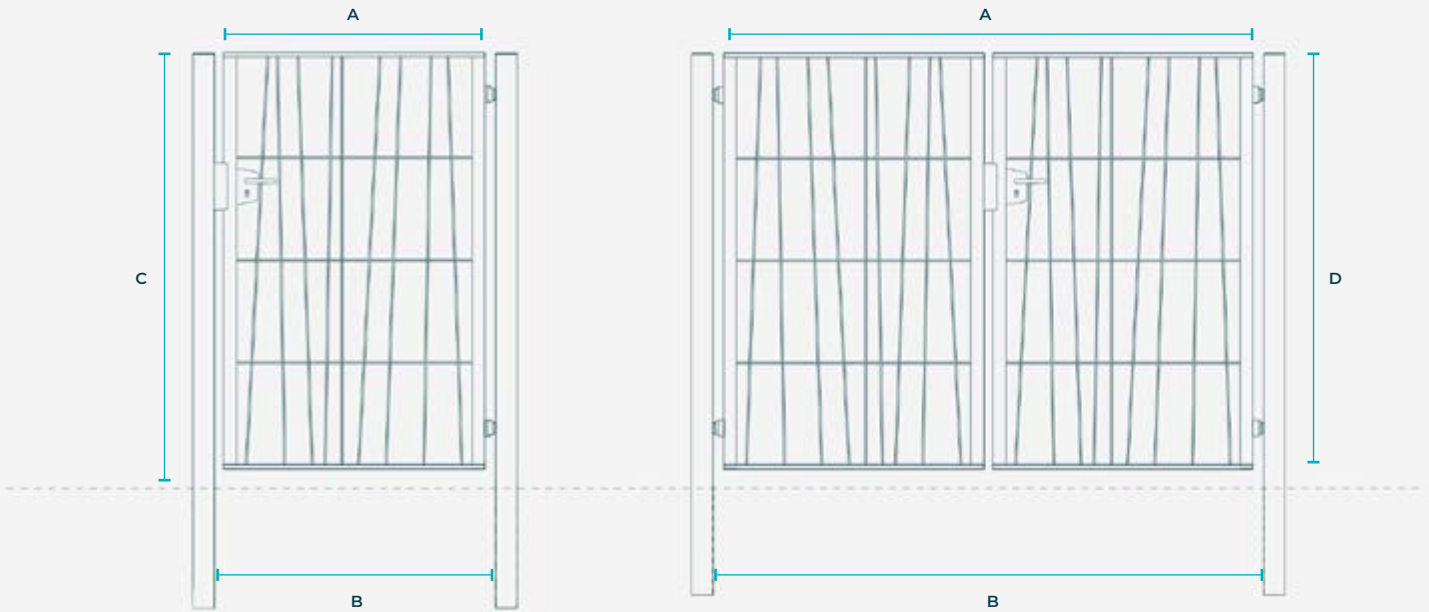

## Dimensions & poids

Largeur (m)	Hauteur (m)	Vantail (A) (mm)	Largeur EP (B) (mm)	Ht. Hors-sol (C) (mm)	H.C (D) (mm)	Poids (kg)
1,00	1,20	990	1070	1270	1220	35,00
	1,50	990	1070	1570	1520	42,00
1,20	1,20	1170	1250	1270	1220	42,00
	1,50	1170	1250	1570	1520	53,00
1,50	1,20	1450	1530	1270	1220	50,00
	1,50	1450	1530	1570	1520	63,00
3,00	1,20	2x1450	3040	1270	1220	71,00
	1,50	2x1450	3040	1570	1520	83,00
4,00	1,20	2x2000	4150	1270	1220	81,00
	1,50	2x2000	4150	1570	1520	94,00