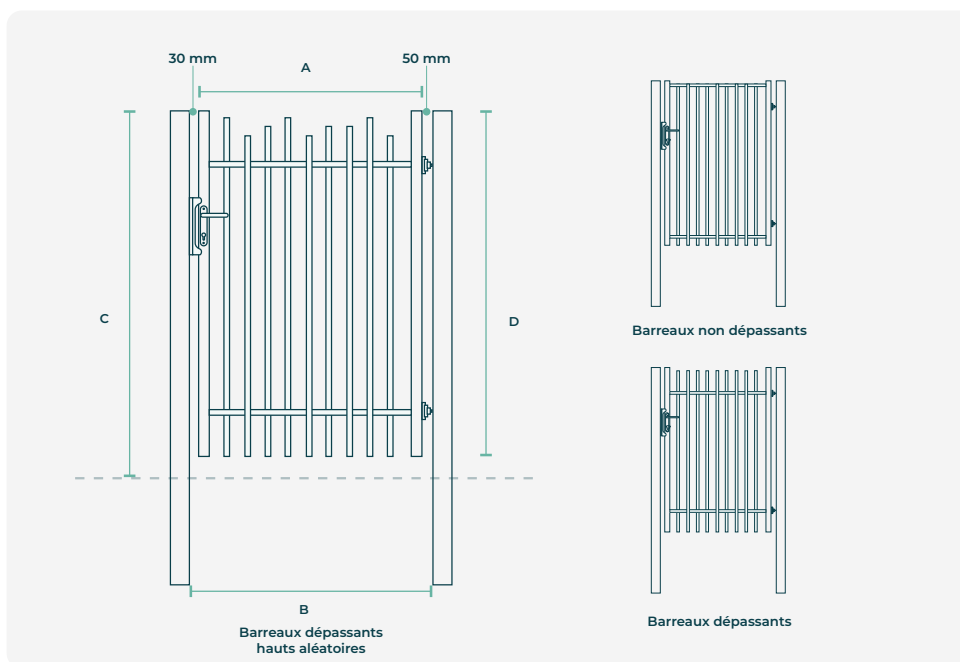

Complétez idéalement votre clôture barreaudée Adria, Balto ou Java avec ses portillons associés

Remplissage barreaudage Adria / Balto / Java

Hauteur de 1,00 à 1,70 m

Largeur 1,00 m | 1,20 m | 1,50 m

Pour plus d'informations

Caractéristiques techniques

Revêtement:

Acier + double plastification polyester

Piliers:

80x80 mm

Montants:

50x50 mm

Traverses:

25x25 mm

Remplissage:

Barreaudage Adria, Balto ou Java

Ouverture:

180° poussant droit (réversible)

Tableau des dimensions

LARGEUR (M)	HAUTEUR (M)	VANTAIL (A) (MM)	LARGEUR EP (B) (MM)	HT HORS SOL (C) (MM)	HT CADRE (D) (MM)
1,00	1,00	990	1070	1080	1030
1,00	1,20	990	1070	1280	1230
1,00	1,50	990	1070	1580	1530
1,00	1,70	990	1070	1780	1730
Dimensions pour passage 1,20 m sur demande (de 1,00 m à 1,70 m)					
1,50	1,00	1450	1530	1080	1030
1,50	1,20	1450	1530	1280	1230
1,50	1,50	1450	1530	1580	1530
1,50	1,70	1450	1530	1780	1730

Remplissages

Barreaudage Adria +P.76

Barreaudage Balto +P.78

Barreaudage Java +P.80

Accessoires

Serrure encastrée réversible & gâche Locinox

Gonds M16 réglables

Platines soudées (option)