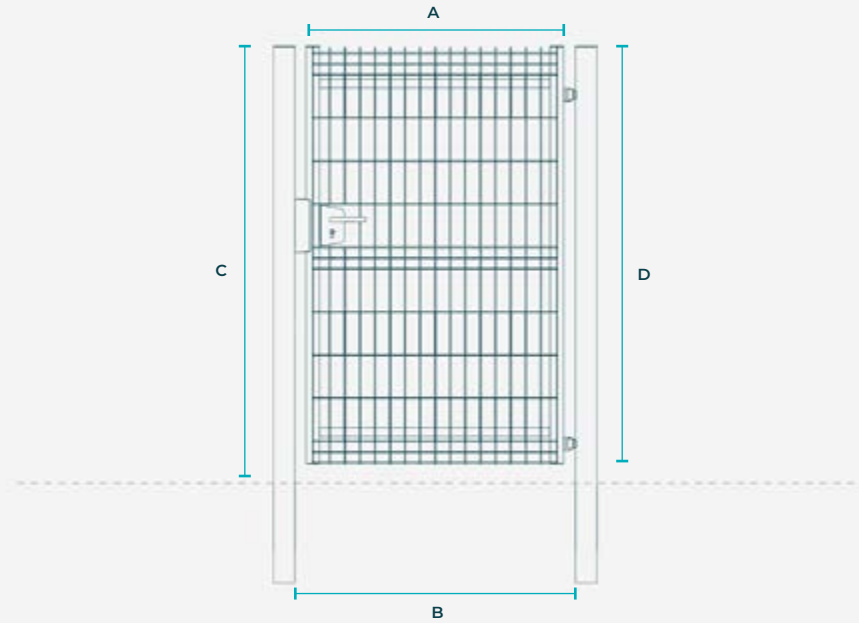

50x50 mm

Traverses:

50x20 mm

Largeur:

1,00 m | 1,20 m | 1,50 m

Hauteur:

1,03 m | 1,23 m | 1,53 m | 1,73 m | 1,93 m

Ouverture :

Dimensions & poids

Largeur (m)	Hauteur (m)	Vantail (A) (mm)	Largeur EP (B) (mm)	Ht. Hors-sol (C) (mm)	H.C (D) (mm)	Poids (kg)
1,00	1,03	990	1080	1080	1030	29,50
	1,23	990	1080	1280	1230	35,00
	1,53	990	1080	1580	1530	42,00
	1,73	990	1080	1780	1730	49,00
	1,93	990	1080	1980	1930	56,00
1,20	1,03	1170	1260	1080	1030	35,00
	1,23	1170	1260	1280	1230	42,00
	1,53	1170	1260	1580	1530	53,00
	1,73	1170	1260	1780	1730	60,00
	1,93	1170	1260	1980	1930	70,00
1,50	1,03	1450	1540	1080	1030	42,00
	1,23	1450	1540	1280	1230	50,00
	1,53	1450	1540	1580	1530	63,00
	1,73	1450	1540	1780	1730	70,00
	1,93	1450	1540	1980	1930	84,00