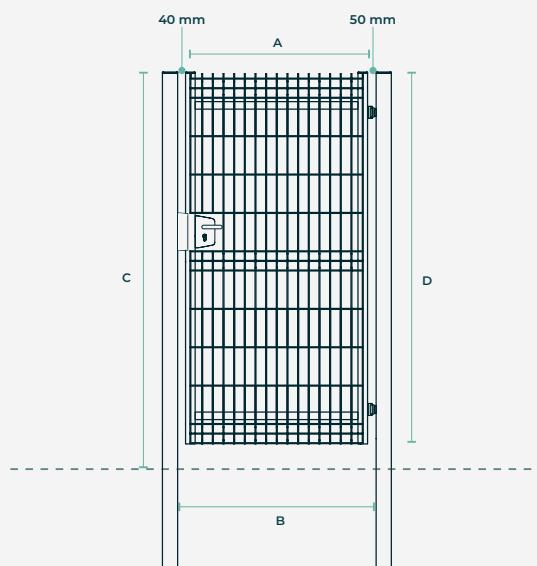

Avec ou sans occultant, le portillon Argo permettra de compléter tous vos projets clôture rigide

Remplissage panneau Argo

Hauteur de 1,03 à 1,93 m

Largeur de 1,00 | 1,20 | 1,50 m

Pour plus d'informations

Retrouvez l'ensemble des informations techniques, des galeries photos & des préconisations de pose sur [schertz.fr](https://www.schertz.fr)

Acier + double plastification polyester

Piliers:

80x80 mm

Montants:

50x50 mm

Traverses:

50x20 mm

Remplissage:

Panneau Argo ø 5 mm, maille 200x55 mm

Ouverture:

180° poussant droit (réversible)

Tableau des dimensions

LARGEUR (M)	HAUTEUR (M)	VANTAIL (A) (MM)	LARGEUR EP (B) (MM)	HT HORS SOL (C) (MM)	HT CADRE (D) (MM)
1,00	1,03	990	1080	1080	1030
1,00	1,23	990	1080	1280	1230
1,00	1,53	990	1080	1580	1530
1,00	1,73	990	1080	1780	1730
1,00	1,93	990	1080	1980	1930
1,20	1,03	1170	1260	1080	1030
1,20	1,23	1170	1260	1280	1230
1,20	1,53	1170	1260	1580	1530
1,20	1,73	1170	1260	1780	1730
1,20	1,93	1170	1260	1980	1930
1,50	1,03	1450	1540	1080	1030
1,50	1,23	1450	1540	1280	1230
1,50	1,53	1450	1540	1580	1530
1,50	1,73	1450	1540	1780	1730
1,50	1,93	1450	1540	1980	1930