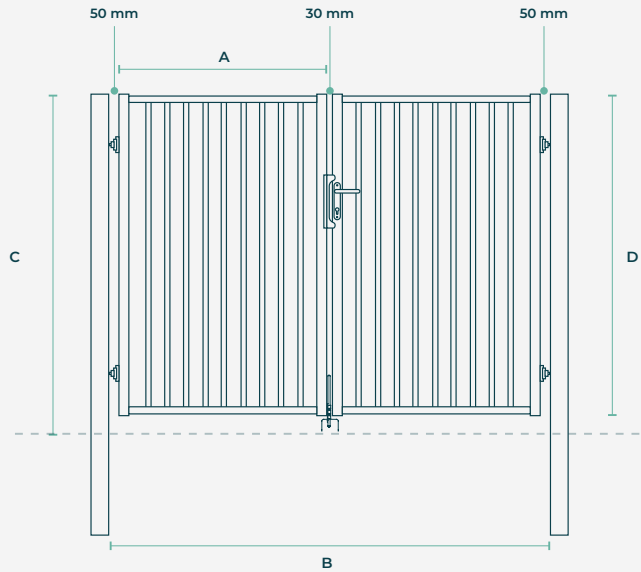

Le remplissage barreadé du portail Murano lui permet de s'adapter à tout type de clôture

Remplissage barreadé 25x25 mm

Hauteur de 1,23 à 1,93 m

Largeur de 3,00 à 6,00 m

Pour plus d'informations

Retrouvez l'ensemble des informations techniques, des galeries photos & des préconisations de pose sur [schertz.fr](https://www.schertz.fr)

Revêtement:

Acier + double plastification polyester
Galvanisé à chaud

Piliers:

80x80 mm | 100x100 mm
150x150 mm | 200x100 mm

Montants:

50x50 mm

Traverses:

50x50 mm

Remplissage:

Barreaux 25x25 mm
espacement 110 mm maximum

Ouverture:

180° poussant droit (réversible)

Tableau des dimensions

LARGEUR (M)	HAUTEUR (M)	VANTAIL (A) (MM)	LARGEUR EP (B) (MM)	HT HORS SOL (C) (MM)	HT CADRE (D) (MM)
3,00	1,23	2x1425	2980	1280	1230
3,00	1,53	2x1425	2980	1580	1530
3,00	1,73	2x1425	2980	1780	1730
3,00	1,93	2x1425	2980	1980	1930
4,00	1,23	2x1965	4060	1280	1230
4,00	1,53	2x1965	4060	1580	1530
4,00	1,73	2x1965	4060	1780	1730
4,00	1,93	2x1965	4060	1980	1930
5,00	1,23	2x2510	5150	1280	1230
5,00	1,53	2x2510	5150	1580	1530
5,00	1,73	2x2510	5150	1780	1730
5,00	1,93	2x2510	5150	1980	1930
6,00	1,23	2x2910	5950	1280	1230
6,00	1,53	2x2910	5950	1580	1530
6,00	1,73	2x2910	5950	1780	1730
6,00	1,93	2x2910	5950	1980	1930