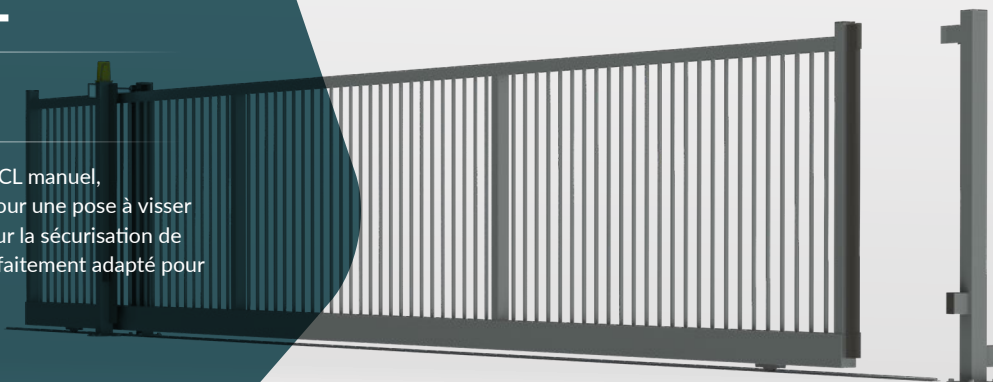

Portail MURANO-CL

Remplissage barreaudé
Ø 22 mm

Le portail coulissant sur rail Murano-CL manuel, motorisable ou motorisé est prévu pour une pose à visser sur longrine béton. Recommandé pour la sécurisation de zones industrielles, ce portail est parfaitement adapté pour un usage très intensif.

Détails produit

Revêtement:

Acier galvanisé sendzimir
+ plastification polyester

Remplissage:

Barreaux verticaux Ø 22 mm | Ø 25 mm
Espacement 110 mm

Piliers / portiques:

Variables selon dimensions

Montants:

Gâche à visser
Serrure Locinox
Trappe de visite
Rail à visser
Roues Ø 120 mm ou 160 mm

Options :

Lisse défensive
Crémaillère acier ou nylon
Motorisation BFT

Résidences individuelles

Résidences collectives