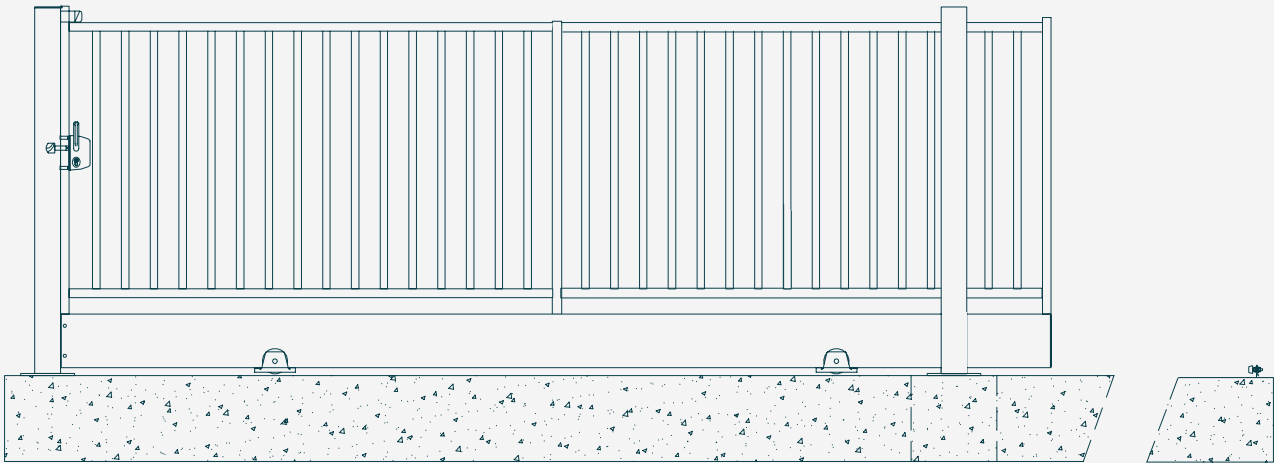

Portail MURANO-CL

Remplissage barreaudé
Ø 22 mm

Le portail coulissant sur rail Murano-CL manuel, motorisable ou motorisé est prévu pour une pose à visser sur longrine béton. Recommandé pour la sécurisation de zones industrielles, ce portail est parfaitement adapté pour un usage très intensif.

Anthracite RAL 7016

Noir RAL 9005

Blanc RAL 9010

Autres coloris sur demande

Retrouvez l'ensemble des informations techniques, des galeries photos & des préconisations de pose sur www.schertz.fr

Dimensions & poids

	Série 1	Série 2	Série 3
Remplissage	Barreaux Ø 22 mm (lg. < 7,00 m) Barreaux Ø 25 mm (lg. ≥ 7,00 m)	Barreaux Ø 25 mm	Barreaux Ø 25 mm
Pilier / Portique de guidage	Piliers 100x100 mm (ht. ≤ 2,00 m) Portique 100x100 mm (ht. > 2,00 m)	Piliers 100x100 mm (ht. ≤ 2,00 m) Portique 100x100 mm (ht. > 2,00 m)	Portique 100x100 mm (lg. ≤ 10,00 m) 2 Portiques 100x100 mm (lg. > 10,00 m)
Pilier de réception	100x100 mm	100x100 mm	Piliers 100x100 mm (lg. ≤ 10,00 m) Piliers 120x120 mm (lg. > 10,00 m)
Poutre basse	120x60 mm	150x100 mm	200x100 mm
Cadre	60x60 mm	60x60 mm	80x80 mm 100x100 mm
Largeur	de 3,00 m à 8,00 m	de 4,00 m à 9,00 m	de 6,00 m à 12,00 m
Hauteur	de 1,20 m à 2,50 m	de 1,20 m à 2,50 m	de 1,20 m à 2,50 m
Diamètre roues	Ø 120 mm	Ø 120 mm	Ø 160 mm