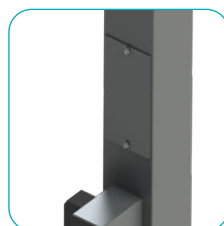

Portail MURANO-CL

Remplissage barreaudé
Ø 22 mm

Le portail coulissant sur rail Murano-CL manuel, motorisable ou motorisé est prévu pour une pose à visser sur longrine béton. Recommandé pour la sécurisation de zones industrielles, ce portail est parfaitement adapté pour un usage très intensif.

	Série 1	Série 2	Série 3
Remplissage	Barreaux Ø 22 mm (lg. < 7,00 m) Barreaux Ø 25 mm (lg. ≥ 7,00 m)	Barreaux Ø 25 mm	Barreaux Ø 25 mm
Pilier / Portique de guidage	Piliers 100x100 mm (ht. ≤ 2,00 m) Portique 100x100 mm (ht. > 2,00 m)	Piliers 100x100 mm (ht. ≤ 2,00 m) Portique 100x100 mm (ht. > 2,00 m)	Portique 100x100 mm (lg. ≤ 10,00 m) 2 Portiques 100x100 mm (lg. > 10,00 m)
Pilier de réception	100x100 mm	100x100 mm	Piliers 100x100 mm (lg. ≤ 10,00 m) Piliers 120x120 mm (lg. > 10,00 m)
Poutre basse	120x60 mm	150x100 mm	200x100 mm
Cadre	60x60 mm	60x60 mm	80x80 mm 100x100 mm
Largeur	de 3,00 m à 8,00 m	de 4,00 m à 9,00 m	de 6,00 m à 12,00 m
Hauteur	de 1,20 m à 2,50 m	de 1,20 m à 2,50 m	de 1,20 m à 2,50 m
Diamètre roues	Ø 120 mm	Ø 120 mm	Ø 160 mm

Accessoires

Serrure Locinox

Gâche Locinox

Trappe de visite

Rail à visser ou à sceller

Roues