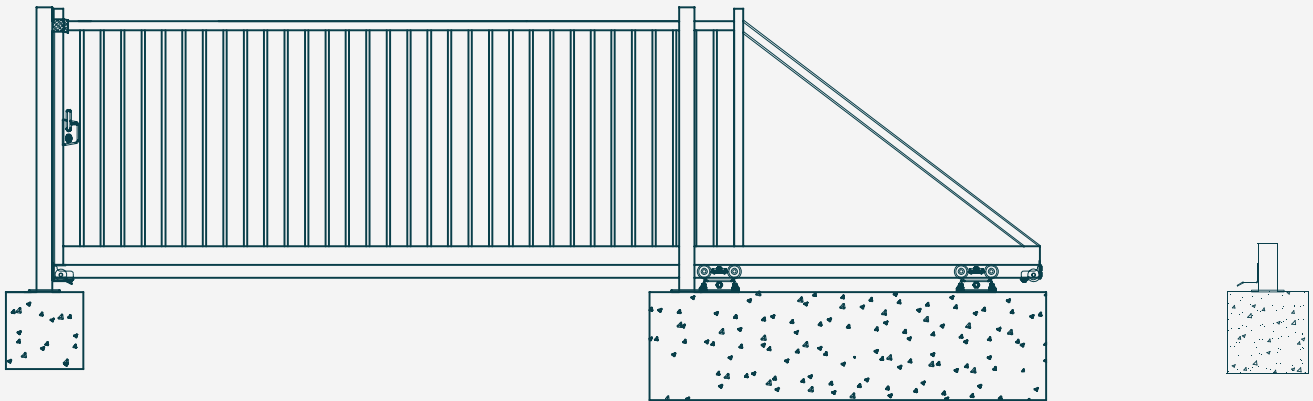

Portail MURANO-AP

Remplissage barreaudé
Ø 22 mm

Le portail autoportant Murano-AP manuel, motorisable ou motorisé est recommandé pour la sécurisation de zones industrielles. Ce portail est parfaitement adapté pour un usage très intensif.

Serrure Locinox
Gâche Locinox
Trappe de visite
Guide autoportant

Options :

Lisse défensive
Crémaillère acier ou nylon
Motorisation BFT

Résidences individuelles

Résidences collectives

Sites tertiaires

Sites industriels

Avantages

+ *Portail polyvalent et robuste*

Préconisations de pose

Consulter notre notice de pose.

Coloris

Vert RAL 6005

Anthracite RAL 7016

Noir RAL 9005

Blanc RAL 9010

Autres coloris sur demande

Retrouvez l'ensemble des informations techniques, des galeries photos & des préconisations de pose sur www.schertz.fr

Dimensions & poids

	Série 1	Série 2	Série 3
Remplissage	Barreaux Ø 22 mm	Barreaux Ø 25 mm	Barreaux Ø 25 mm
Piliers/Portiques de guidage	Piliers 100x100 mm	Piliers 100x100 mm (Ht. < 2,00 m) Portique 80x80 mm (Ht. > 2,00 m)	Piliers 100x100 mm (Ht. < 2,00 m) Portique 80x80 mm (Ht. > 2,00 m)
Piliers de réception	100x100 mm	100x100 mm	100x100 mm
Poutre basse	100x50 mm + Rail en C 60x70 mm	120x60 mm + Rail en C 84x92 mm	160x80 mm + Rail en C 110x97 mm
Cadre	50x50 mm	60x60 mm	80x80 mm
Largeur	de 3,00 m à 6,00 m	de 4,00 m à 8,00 m	de 7,00 m à 10,00 m
Hauteur	de 1,20 m à 2,00 m	de 1,20 m à 2,50 m	de 1,20 m à 2,50 m