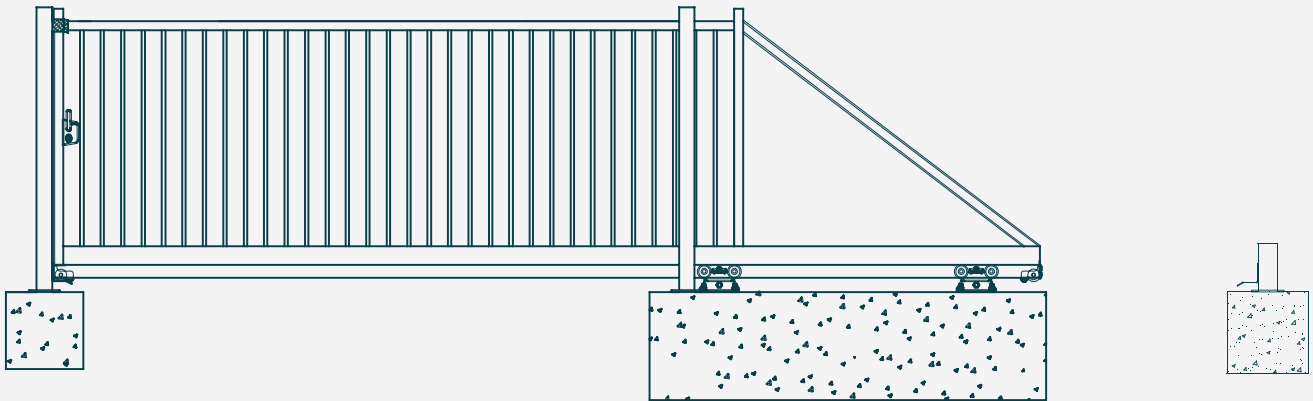

Portail MURANO-AP

Remplissage barreaudé
Ø 22 mm

Le portail autoportant Murano-AP manuel, motorisable ou motorisé est recommandé pour la sécurisation de zones industrielles. Ce portail est parfaitement adapté pour un usage très intensif.

Serrure Locinox
Gâche Locinox
Trappe de visite
Guide autoportant

Options :

Lisse défensive
Crémaillère acier ou nylon
Motorisation BFT

Résidences individuelles

Résidences collectives

Sites tertiaires

Sites industriels

Avantages

+ *Portail polyvalent et robuste*

Préconisations de pose

Consultez notre notice de pose.

Coloris

Vert RAL 6005

Anthracite RAL 7016

Noir RAL 9005

Blanc RAL 9010

Autres coloris sur demande

Retrouvez l'ensemble des informations techniques, des galeries photos & des préconisations de pose sur www.schertz.fr

Dimensions & poids

	Série 1	Série 2	Série 3
Remplissage	Barreaux Ø 22 mm	Barreaux Ø 25 mm	Barreaux Ø 25 mm
Pilier / Portique de guidage	Piliers 100x100 mm	Piliers 100x100 mm (Ht. < 2,00 m) Portique 80x80 mm (Ht. > 2,00 m)	Piliers 100x100 mm (Ht. < 2,00 m) Portique 80x80 mm (Ht. > 2,00 m)
Pilier de réception	100x100 mm	100x100 mm	100x100 mm
Poutre basse	100x50 mm + Rail en C 60x70 mm	120x60 mm + Rail en C 84x92 mm	160x80 mm + Rail en C 110x97 mm
Cadre	50x50 mm	60x60 mm	80x80 mm
Largeur	de 3,00 m à 6,00 m	de 4,00 m à 8,00 m	de 7,00 m à 10,00 m
Hauteur	de 1,20 m à 2,00 m	de 1,20 m à 2,50 m	de 1,20 m à 2,50 m