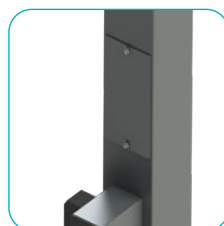

Blanc RAL 9010

Autres coloris sur demande

Retrouvez l'ensemble des informations techniques, des galeries photos & des préconisations de pose sur www.schertz.fr

Dimensions & poids

	Série 1	Série 2	Série 3
Remplissage	Barreaux Ø 22 mm	Barreaux Ø 25 mm	Barreaux Ø 25 mm
Pilier / Portique de guidage	Piliers 100x100 mm	Piliers 100x100 mm (Ht. < 2,00 m) Portique 80x80 mm (Ht. > 2,00 m)	Piliers 100x100 mm (Ht. < 2,00 m) Portique 80x80 mm (Ht. > 2,00 m)
Pilier de réception	100x100 mm	100x100 mm	100x100 mm
Poutre basse	100x50 mm + Rail en C 60x70 mm	120x60 mm + Rail en C 84x92 mm	160x80 mm + Rail en C 110x97 mm
Cadre	50x50 mm	60x60 mm	80x80 mm
Largeur	de 3,00 m à 6,00 m	de 4,00 m à 8,00 m	de 7,00 m à 10,00 m
Hauteur	de 1,20 m à 2,00 m	de 1,20 m à 2,50 m	de 1,20 m à 2,50 m

Accessoires

Serrure Locinox

Gâche Locinox

Trappe de visite

Guide autoportant