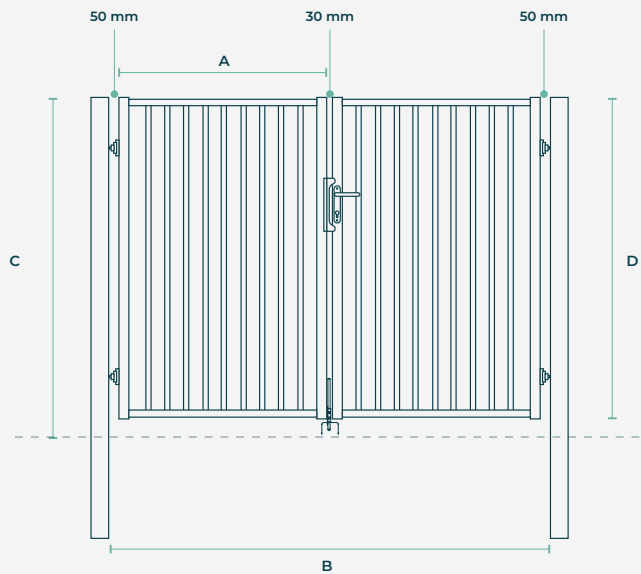

### Montants:

50x50 mm

### Traverses:

50x50 mm

### Remplissage standard:

Barreaux 25x25 mm  
espacement 110 mm maximum

## Tableau des dimensions

LARGEUR (M)	HAUTEUR (M)	VANTAIL (A) (MM)	LARGEUR EP (B) (MM)	HT HORS SOL (C) (MM)	HT CADRE (D) (MM)
3,00	1,23	2x1425	2980	1280	1230
3,00	1,53	2x1425	2980	1580	1530
3,00	1,73	2x1425	2980	1780	1730
3,00	1,93	2x1425	2980	1980	1930
Autres dimensions sur demande					
6,00	1,93	2x2910	5950	1980	1930