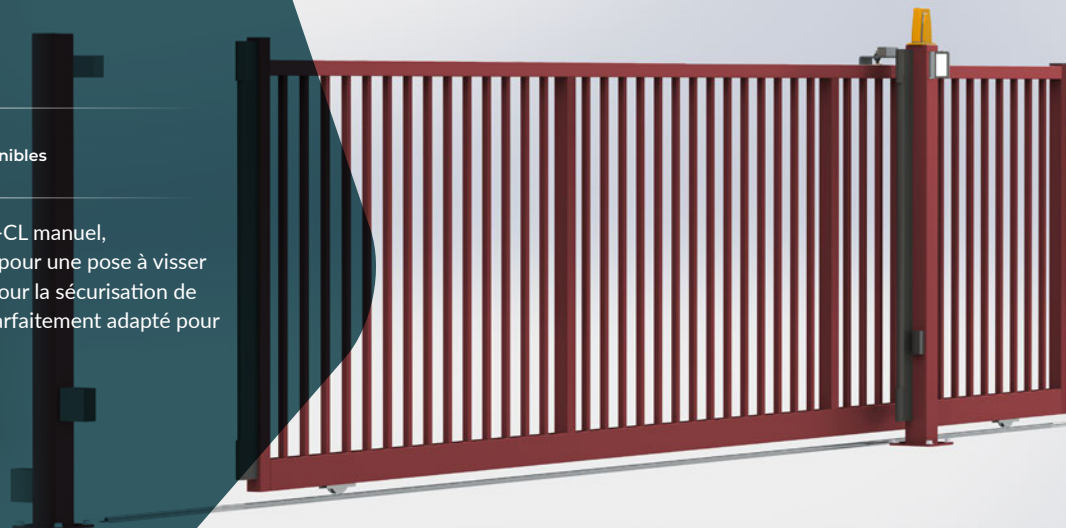

# Portail KAPLAN-CL

Nombreux remplissages disponibles

Le portail coulissant sur rail Kaplan-CL manuel, motorisable ou motorisé est prévu pour une pose à visser sur longrine béton. Recommandé pour la sécurisation de zones industrielles, ce portail est parfaitement adapté pour un usage très intensif.

### Revêtement:

Acier galvanisé sendzimir  
+ plastification polyester

### Poutre basse:

Variable selon dimensions