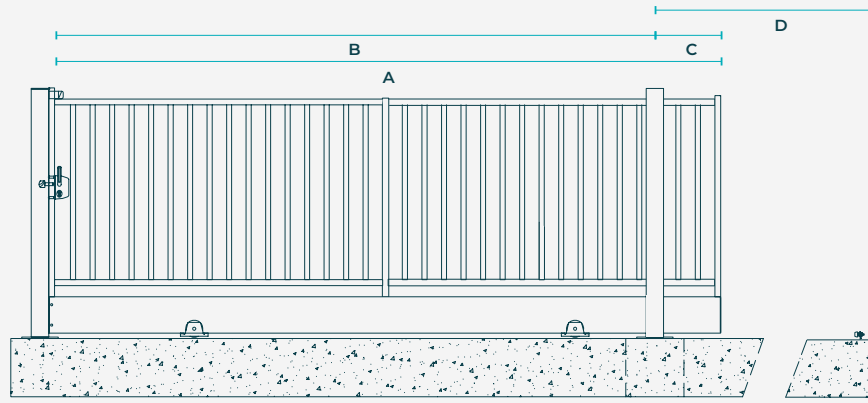

# Portail KAPLAN-CL

Nombreux remplissages disponibles

Le portail coulissant sur rail Kaplan-CL manuel, motorisable ou motorisé est prévu pour une pose à visser sur longrine béton. Recommandé pour la sécurisation de zones industrielles, ce portail est parfaitement adapté pour un usage très intensif.

## Coloris

Vert RAL 6005

Anthracite RAL 7016

Noir RAL 9005

Blanc RAL 9010

Autres coloris sur demande

Retrouvez l'ensemble des informations techniques, des galeries photos & des préconisations de pose sur [www.schertz.fr](http://www.schertz.fr)

Panneau grillagé  
(différentes mailles disponibles)

Barreaux ronds  
Ø 25 mm

Barreaux ronds  
aléatoires

Barreaux ronds  
cintrés

Tôle  
microperforée

Tôle en  
partie basse

Tout  
tôle

Barreaux plats  
50x10 mm