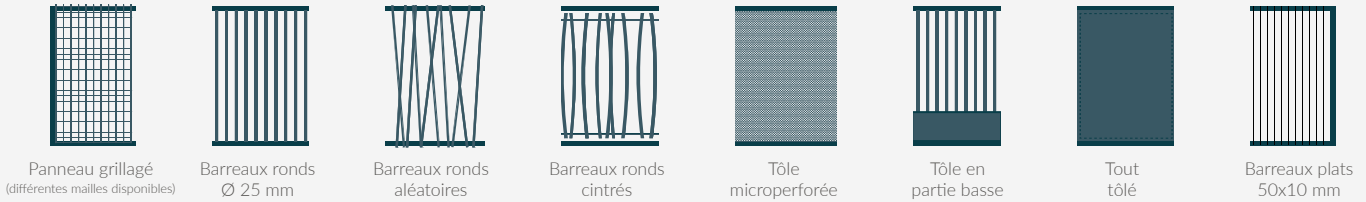

Détails produit

Revêtement:

Acier galvanisé sendzimir
+ plastification polyester

Remplissage:

Remplissage personnalisable
Remplissage par défaut : barreaux verticaux
25x25 mm, espacement 110 mm

Piliers:

100x100 mm

Poutre basse:

Variable selon dimensions

Cadre:

80x80x2 mm | 80x80x3 mm

Largeur :

De 3,00 m à 16,00 m

Hauteur :

De 1,25 m à 2,50 m

Coloris

Vert RAL 6005

Anthracite RAL 7016

Noir RAL 9005

Blanc RAL 9010

Autres coloris sur demande

Retrouvez l'ensemble des informations techniques, des galeries photos & des préconisations de pose sur www.schertz.fr