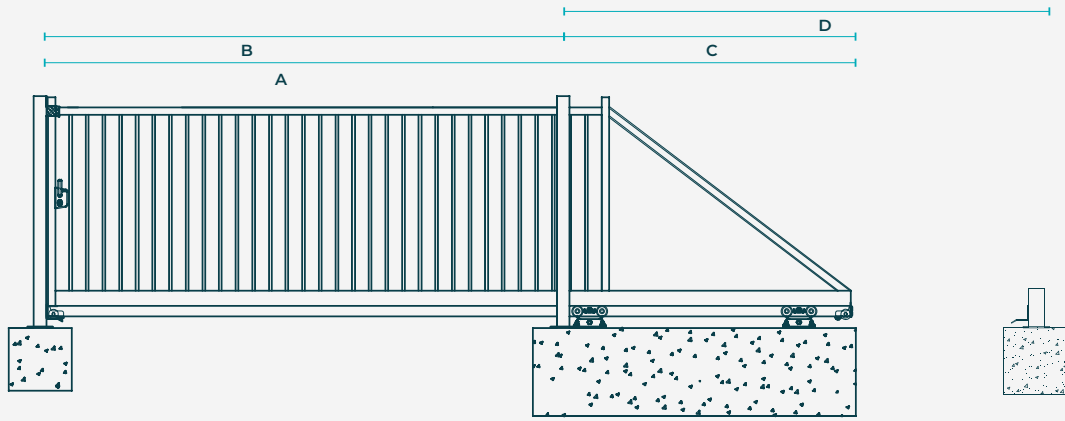

Poutre basse:

Variable selon dimensions

Cadre:

80x80x2 mm | 80x80x3 mm

Largeur :

De 3,00 m à 16,00 m

Hauteur :

De 1,25 m à 2,50 m

Coloris

Vert RAL 6005

Anthracite RAL 7016

Noir RAL 9005

Blanc RAL 9010

Autres coloris sur demande

Retrouvez l'ensemble des informations techniques, des galeries photos & des préconisations de pose sur www.schertz.fr

Dimensions & poids

Largeur (m)	Vantail (A) (mm)	Largeur E.P (B) (mm)	Queue (C) (mm)	Refolement portail (D) (mm)	Ht. 1,25 m (kg)	Ht. 1,50 m (kg)	Ht. 1,75 m (kg)	Ht. 2,00m (kg)	Ht. 2,25 m (kg)	Ht. 2,50 m (kg)
3,00	5020	3000	2020	5290	Poids maximum du vantail: 450					
4,00	6120	4000	2120	6390	Poids maximum du vantail: 450					
5,00	7520	5000	2530	7790	Poids maximum du vantail: 450					
6,00	8920	6000	2920	9190	Poids maximum du vantail: 450					
7,00	10380	7000	3380	10650	Poids maximum du vantail: 1000					
8,00	11780	8000	3780	12050	Poids maximum du vantail: 1000					
9,00	13180	9000	4180	13450	Poids maximum du vantail: 1000					
10,00	14580	10000	4580	14850	Poids maximum du vantail: 1000					
Autres dimensions sur demande										
16,00	25020	16000	9020	25300	Poids maximum du vantail: 4000					