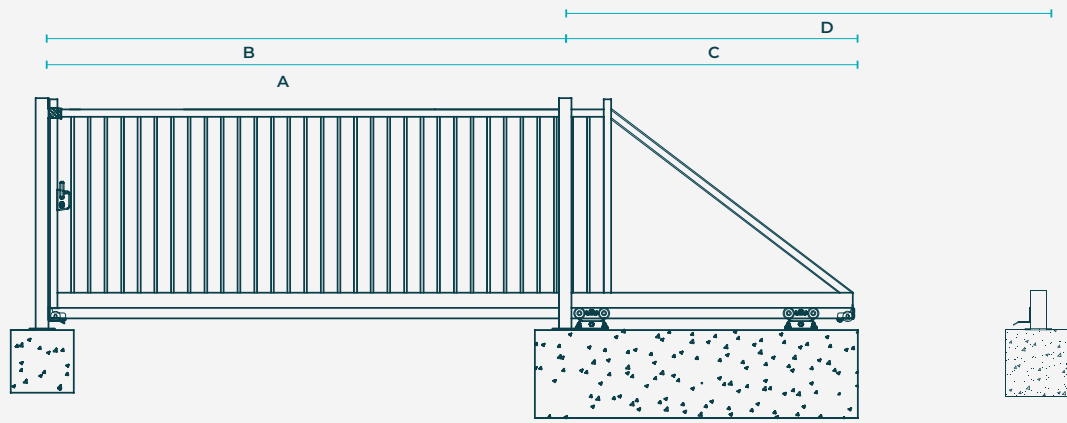

## Dimensions & poids

Largeur (m)	Vantail (A) (mm)	Largeur E.P (B) (mm)	Queue (C) (mm)	Refoulement portail (D) (mm)	Ht. 1,25 m (kg)	Ht. 1,50 m (kg)	Ht. 1,75 m (kg)	Ht. 2,00m (kg)	Ht. 2,25 m (kg)	Ht. 2,50 m (kg)
3,00	5020	3000	2020	5290	Poids maximum du vantail: 450					
4,00	6120	4000	2120	6390	Poids maximum du vantail: 450					
5,00	7520	5000	2530	7790	Poids maximum du vantail: 450					
6,00	8920	6000	2920	9190	Poids maximum du vantail: 450					
7,00	10380	7000	3380	10650	Poids maximum du vantail: 1000					
8,00	11780	8000	3780	12050	Poids maximum du vantail: 1000					
9,00	13180	9000	4180	13450	Poids maximum du vantail: 1000					
10,00	14580	10000	4580	14850	Poids maximum du vantail: 1000					
Autres dimensions sur demande										
16,00	25020	16000	9020	25300	Poids maximum du vantail: 4000					