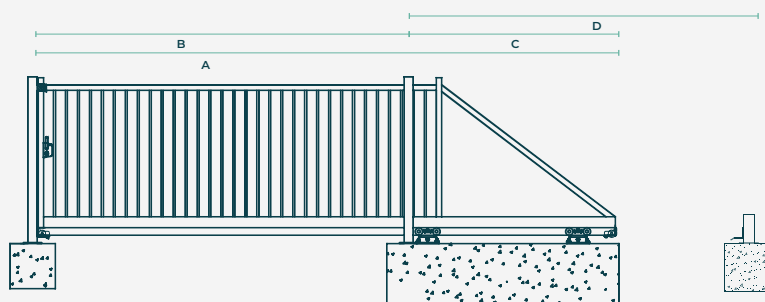

Caractéristiques techniques

Revêtement:

Acier Sendzimir + plastification polyester

Piliers:

Variable selon référence

Poutre basse :

Variable selon référence

Cadre:

80x80x2 mm | 80x80x3 mm

Remplissage par défaut:

Barreaux 25x25 mm, espacement 110 mm

Options:

Lisse défensive, crémaillère acier ou nylon, motorisation BFT...

Manuel, motorisable ou motorisé