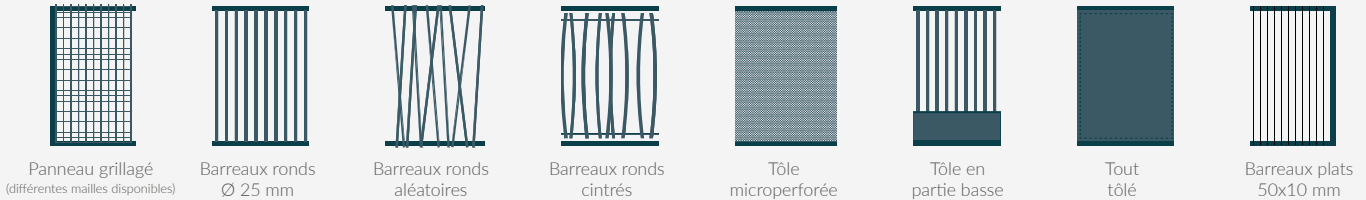

## Coloris

Vert RAL 6005

Anthracite RAL 7016

Noir RAL 9005

Blanc RAL 9010

Autres coloris sur demande

Retrouvez l'ensemble des informations techniques, des galeries photos & des préconisations de pose sur [www.schertz.fr](http://www.schertz.fr)