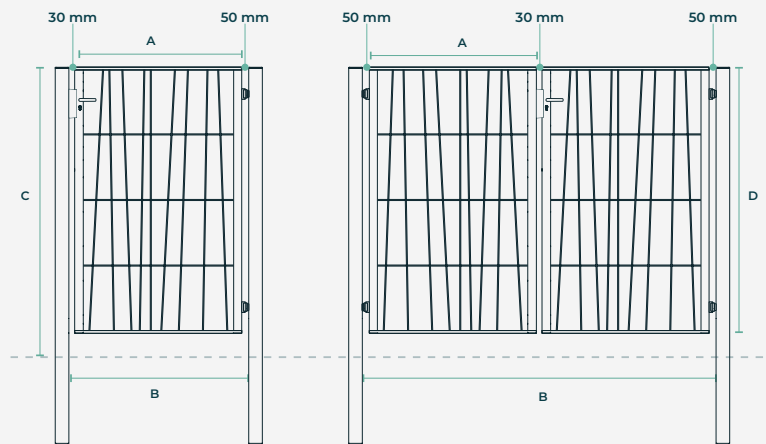

La solution idéale pour compléter une clôture en panneaux rigides Domino

Remplissage panneau Domino

Hauteur 1,20 | 1,50 | 1,80 m

Largeur de 1,00 m à 4,00 m

Pour plus d'informations

Retrouvez l'ensemble des informations techniques, des galeries photos & des préconisations de pose sur [schertz.fr](https://www.schertz.fr)

Coloris

Anthracite RAL 7016

+ 120 autres coloris sur consultation P.163

Caractéristiques techniques

Revêtement:

Acier + double plastification polyester

Piliers:

80x80 mm | 100x100 mm

Montants:

50x50 mm

Lisses haute et basse :

50x8 mm

Remplissage:

Panneau Domino destructuré ø 5 mm

Ouverture:

180° poussant droit (réversible)

Tableau des dimensions

LARGEUR (M)	HAUTEUR (M)	VANTAIL (A) (MM)	LARGEUR EP (B) (MM)	HT HORS SOL (C) (MM)	HT CADRE (D) (MM)
1,00	1,20	990	1070	1270	1220
1,00	1,50	990	1070	1570	1520
1,00	1,80	990	1070	1870	1820
1,20	1,20	1170	1250	1270	1220
1,20	1,50	1170	1250	1570	1520
1,20	1,80	1170	1250	1870	1820
1,50	1,20	1450	1530	1270	1220
1,50	1,50	1450	1530	1570	1520
1,50	1,80	1450	1530	1870	1820
3,00	1,20	2x1450	3030	1270	1220
3,00	1,50	2x1450	3030	1570	1520
3,00	1,80	2x1450	3030	1870	1820
4,00	1,20	2x2000	4130	1270	1220
4,00	1,50	2x2000	4130	1570	1520
4,00	1,80	2x2000	4130	1870	1820