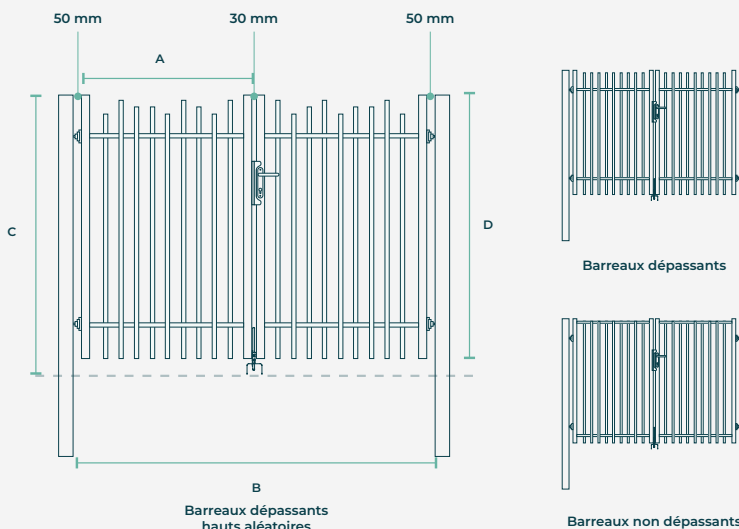

Complétez idéalement votre clôture barreaudée Adria, Balto ou Java avec ses portails associés

Remplissage barreaudage Adria / Balto / Java

Hauteur de 1,00 à 1,70 m

Largeur 2,00 m | 3,00 m | 4,00 m

Pour plus d'informations

Caractéristiques techniques

Revêtement:

Acier + double plastification polyester

Piliers:

80x80 mm | 100x100 mm

Montants:

50x50 mm

Traverses:

25x25 mm

Remplissage:

Barreaudages Adria, Balto ou Java

Ouverture:

180° poussant droit (réversible)

Tableau des dimensions

LARGEUR (M)	HAUTEUR (M)	VANTAIL (A) (MM)	LARGEUR EP (B) (MM)	HT HORS SOL (C) (MM)	HT CADRE (D) (MM)
Dimensions pour passage 2,00m sur demande (de 1,00 m à 1,70 m)					
3,00	1,00	2x1450	3030	1080	1030
3,00	1,20	2x1450	3030	1280	1230
3,00	1,50	2x1450	3030	1580	1530
3,00	1,70	2x1450	3030	1780	1730
4,00	1,00	2x2000	4130	1080	1030
4,00	1,20	2x2000	4130	1280	1230
4,00	1,50	2x2000	4130	1580	1530
4,00	1,70	2x2000	4130	1780	1730

Remplissages

Barreaudage Adria +P.76

Barreaudage Balto +P.78

Barreaudage Java +P.80

Accessoires

Serrure encastrée réversible & gâche Locinox

Gonds M16 réglables

Verrou de sol & sabot