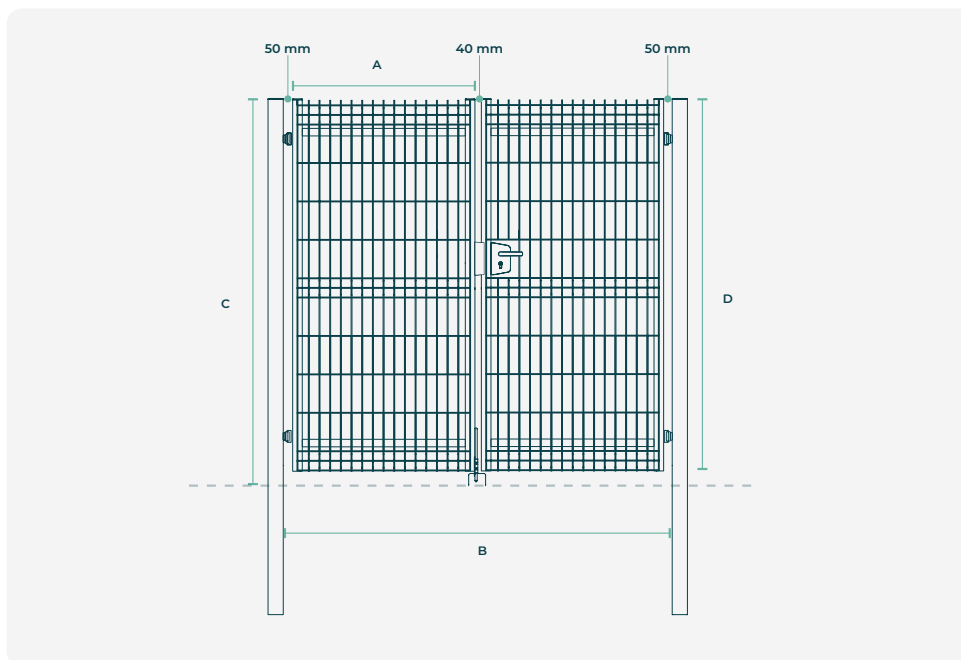

Avec ou sans occultant, le portail Argo permettra de compléter tous vos projets de clôture rigide

Remplissage panneau Argo

Hauteur de 1,03 à 1,93 m

Largeur de 2,00 à 5,00 m

Pour plus d'informations

Retrouvez l'ensemble des informations techniques, des galeries photos & des préconisations de pose sur [schertz.fr](https://www.schertz.fr)

Acier + double plastification polyester

Piliers:

80x80 mm | 100x100 mm

Montants:

50x50 mm

Traverses:

50x20 mm

Remplissage:

Panneau Argo ø 5 mm, maille 200x55 mm

Ouverture:

180° poussant droit (réversible)

Tableau des dimensions

LARGEUR (M)	HAUTEUR (M)	VANTAIL (A) (MM)	LARGEUR EP (B) (MM)	HT HORS SOL (C) (MM)	HT CADRE (D) (MM)
2,00	1,03	2x990	2120	1080	1030
Autres hauteurs disponibles sur demande pour les passages 2,00 m (jusqu'à 1,93 m)					
3,00	1,03	2x1450	3040	1080	1030
3,00	1,23	2x1450	3040	1280	1230
3,00	1,53	2x1450	3040	1580	1530
3,00	1,73	2x1450	3040	1780	1730
3,00	1,93	2x1450	3040	1980	1930
4,00	1,03	2x2000	4140	1080	1030
4,00	1,23	2x2000	4140	1280	1230
4,00	1,53	2x2000	4140	1580	1530
4,00	1,73	2x2000	4140	1780	1730
4,00	1,93	2x2000	4140	1980	1930
5,00	1,03	2x2490	5120	1080	1030

Autres hauteurs disponibles sur demande pour les passages 5,00 m (jusqu'à 1,93 m)

Accessoires

Serrure Locinox réversible

Gonds M16 réglables

Verrou de sol & sabot (portail)

Platines soudées (option)