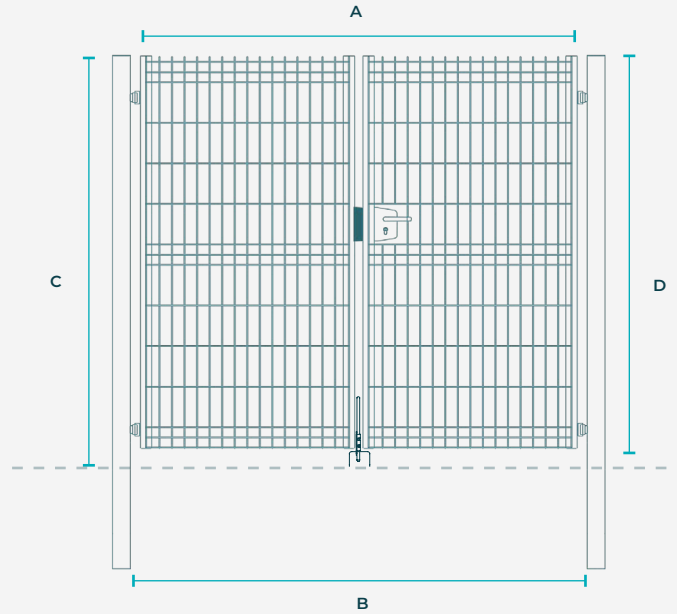

50x50 mm

Traverse:

50x20 mm

Largeur:

2,00 m | 3,00 m | 4,00 m | 5,00 m

Hauteur:

1,03 m | 1,23 m | 1,53 m | 1,73 m | 1,93 m

Ouverture :

Dimensions & poids

Lg. (m)	Ht. (m)	Vantail (A) (mm)	Lg. EP (B) (mm)	Ht. HS (C) (mm)	H.C (D) (mm)	Poids (kg)	Lg. (m)	Ht. (m)	Vantail (A) (mm)	Lg. EP (B) (mm)	Ht. HS (C) (mm)	H.C (D) (mm)	Poids (kg)
	1,03	2 x 990	2120	1080	1030	55,00		1,03	2 x 2000	4150	1080	1030	73,00
	1,23	2 x 990	2120	1280	1230	62,00		1,23	2 x 2000	4150	1280	1230	81,00
2,00	1,53	2 x 990	2120	1580	1530	73,00	4,00	1,53	2 x 2000	4150	1580	1530	94,00
	1,73	2 x 990	2120	1780	1730	80,00		1,73	2 x 2000	4150	1780	1730	102,00
	1,93	2 x 990	2120	1980	1930	88,00		1,93	2 x 2000	4150	1980	1930	111,00
	1,03	2 x 1450	3040	1080	1030	64,00		1,03	2 x 2490	5120	1080	1030	88,00
	1,23	2 x 1450	3040	1280	1230	71,00		1,23	2 x 2490	5120	1280	1230	98,00
3,00	1,53	2 x 1450	3040	1580	1530	83,00	5,00	1,53	2 x 2490	5120	1580	1530	114,00
	1,73	2 x 1450	3040	1780	1730	91,00		1,73	2 x 2490	5120	1780	1730	124,00
	1,93	2 x 1450	3040	1980	1930	98,00		1,93	2 x 2490	5120	1980	1930	134,00