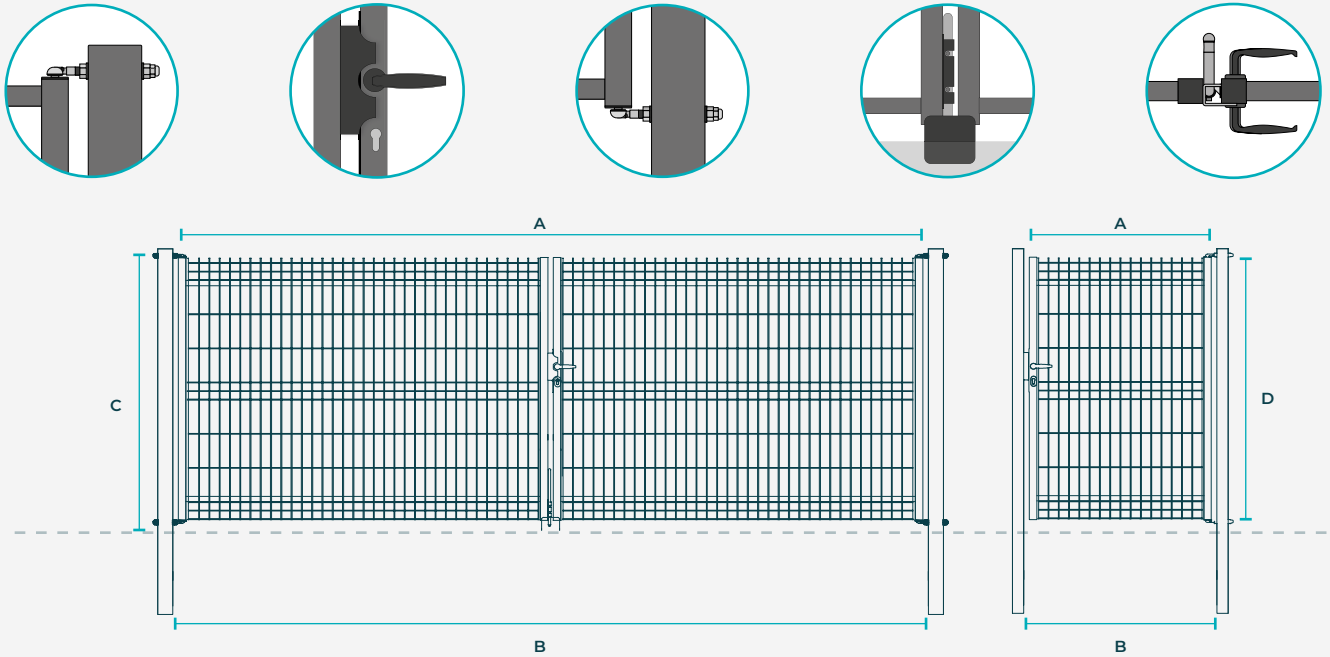

## Préconisations de pose

Packaging prêt-à-poser permettant l'installation du portillon en l'état.

Prévoir deux trous de scellement de 30x30x50 cm en respectant l'espacement B (voir schéma technique p.119)

## Dimensions & poids

Largeur (m)	Hauteur (m)	Vantail (A) (mm)	Largeur EP (B) (mm)	Ht. Hors-sol (C) (mm)	H.C (D) (mm)	Poids (kg)
1,00	1,25	975	1035	1340	1240	-
	1,50	975	1035	1640	1540	-
	1,75	975	1035	1840	1740	-
3,00	1,25	2x1475	3040	1340	1240	-
	1,50	2x1475	3040	1640	1540	-
	1,75	2x1475	3040	1840	1740	-