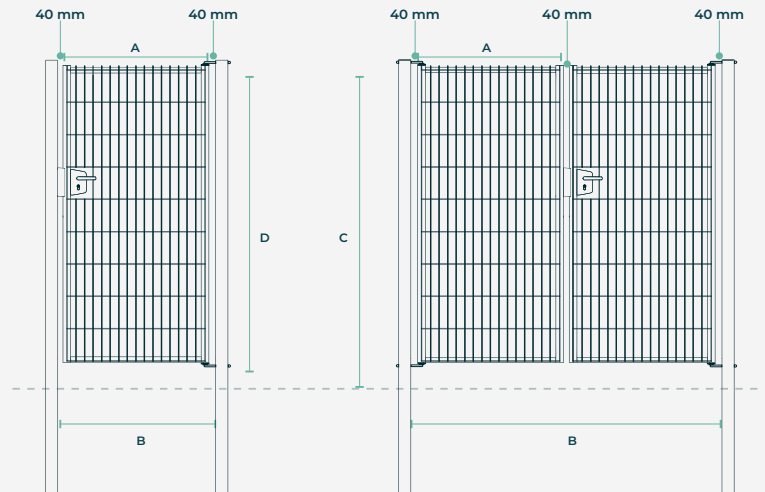

### Piliers:

60x60 mm | 80x80 mm

### Montants:

50x50 mm

### Traverses:

50x20 mm

## Tableau des dimensions

LARGEUR (M)	HAUTEUR (M)	VANTAIL (A) (MM)	LARGEUR EP (B) (MM)	HT HORS SOL (C) (MM)	HT CADRE (D) (MM)
1,00	1,23	990	1070	1280	1230
1,00	1,43	990	1070	1480	1430
1,00	1,63	990	1070	1680	1630
1,00	1,83	990	1070	1880	1830
3,00	1,23	2x1450	3020	1280	1230
3,00	1,43	2x1450	3020	1480	1430
3,00	1,63	2x1450	3020	1680	1630
3,00	1,83	2x1450	3020	1880	1830
4,00	1,23	2x2000	4120	1280	1230
4,00	1,43	2x2000	4120	1480	1430
4,00	1,63	2x2000	4120	1680	1630
4,00	1,83	2x2000	4120	1880	1830