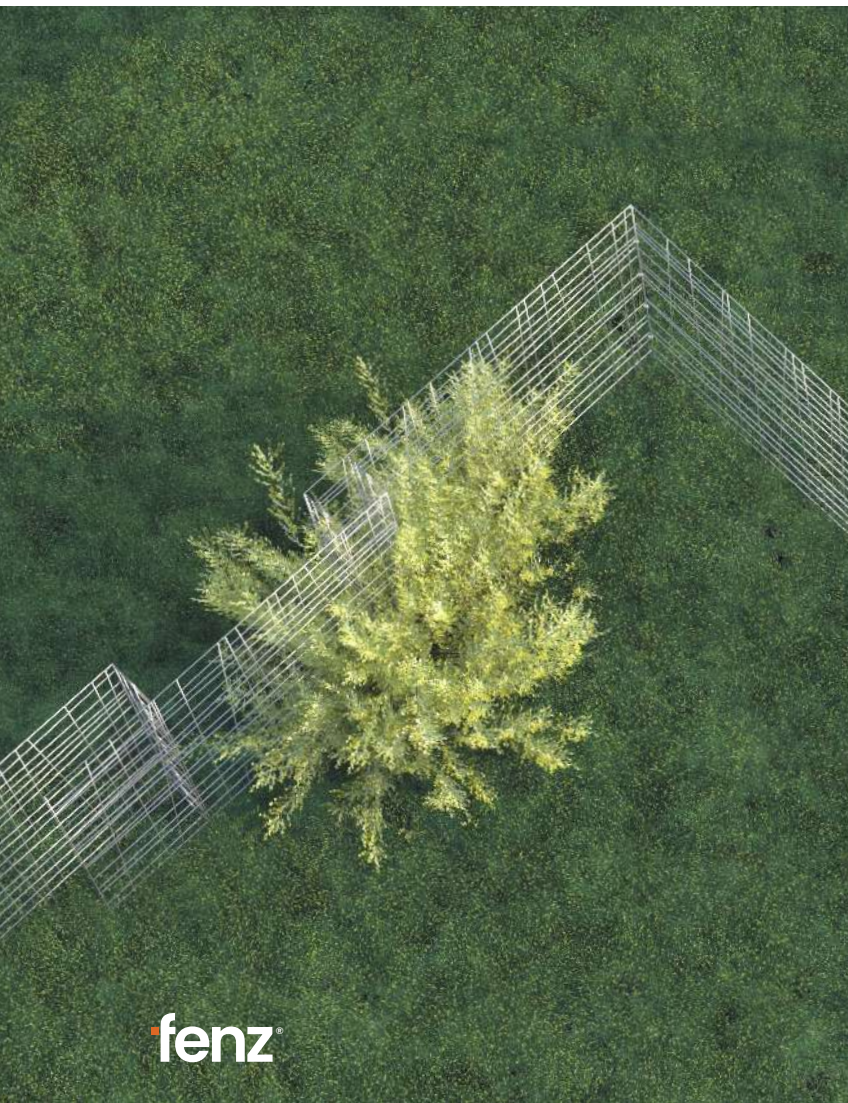

## Clôture sans poteau

Première clôture sans poteau, la clôture Playgridz offre la possibilité de réaliser toute sorte d'aménagements.

Tel un jeu de construction modulaire, les panneaux Playgridz s'alignent et s'assemblent perpendiculairement aux panneaux Link à l'aide des bagues de liaison invisibles et permettent ainsi de créer une clôture design et unique.

## Téléchargements

Scannez ce code pour télécharger nos modèles 3D (.skp) et intégrez les produits fenz à tous vos projets

## Détails produits

**Matière :**

Acier thermolaqué

**Largeur :**

200 mm

**Hauteur :**

1.40 m | 1.80 m

**Épaisseur :**

Diamètre de fil 5 mm  
Double fil de lisière haut et bas

**Déclinaisons (Lxl) :**

Modèle Original ou Urban

**Coloris :**

Anthracite RAL 7016  
Autre coloris sur demande

**Pose :**

Pose avec les panneaux link et les bagues de liaison Easygrid + sur muret ou socle béton avec les platines Easygrid