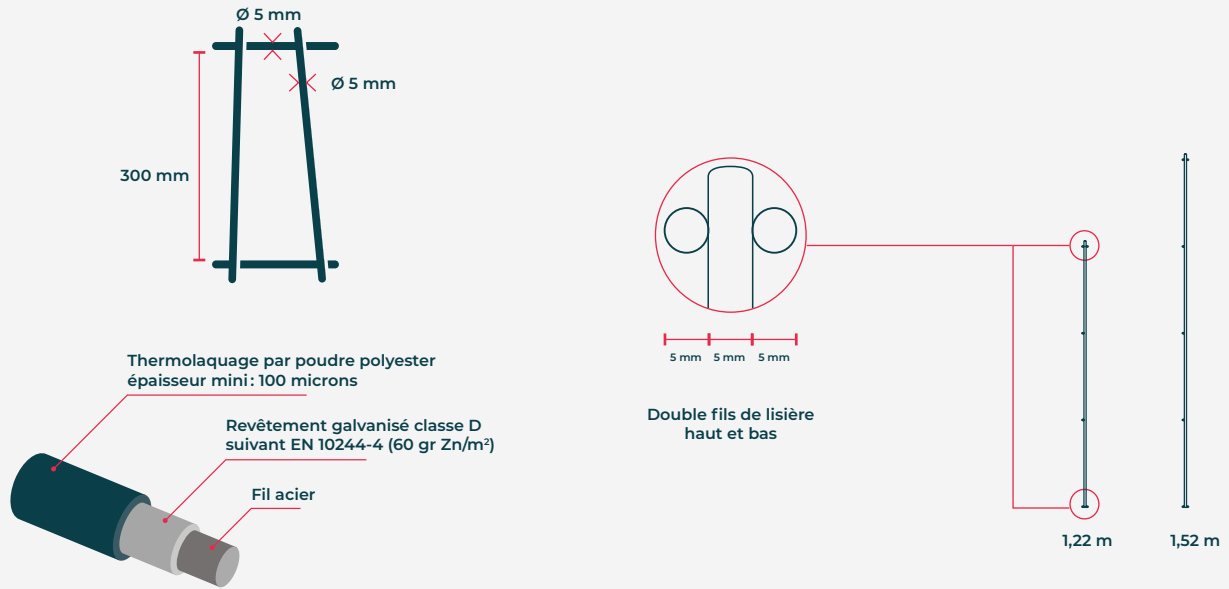

Dimensions & poids

Caractéristiques panneaux

Compatibilité poteaux (m)

Hauteur (m)	Poids (kg)	Poteau Minor		Poteau Orion		Poteau Argo	
		à sceller	sur platine	à sceller	sur platine	à sceller	sur platine
1,22	7,65	1,60	1,30	1,60	1,30	1,60	1,30
1,52	9,20	2,00	1,60	2,00	1,60	2,00	1,60
Entraxe poteaux (m)		2,03		2,04		2,01	
Installation sur terrain en pente		Encoches tous les 10 cm		Encoches tous les 10 cm		Panneau ajustable sur toute la longueur du poteau	
Réalisation d'angles		-30°/+150°		-30°/+150°		Feuilleure pour angle à 90°	

Produits associés