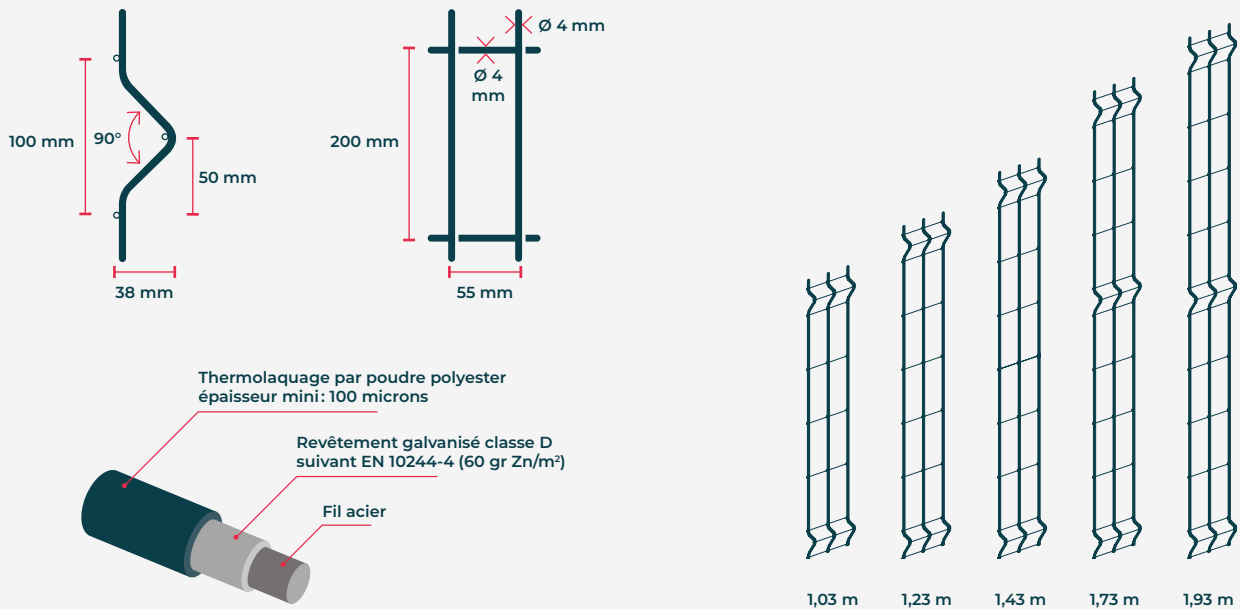

Préconisations de pose

Pose à l'avancement avec poteaux Minor :

- Entraxe poteaux 2,03 m
- Platine à manchonner Minor disponible pour une pose sur muret

Pose à l'avancement avec poteaux Orion :

- Entraxe poteaux 2,04 m
- Platine à manchonner Orion disponible pour une pose sur muret

Panneau compatible avec l'occultant Tanis dans le cadre d'une pose avec le poteau Orion à sceller.

Coloris

Vert RAL 6005

Anthracite RAL 7016

Dimensions & poids

Caractéristiques panneaux

Hauteur (m)	Nombre de plis	Poids (kg)
1,03	2	4,73
1,23	2	5,51
1,43	2	6,97
1,73	3	7,74
1,93	3	8,52

Compatibilité poteaux (m)

Poteau Minor		Poteau Orion	
à sceller	sur platine	à sceller	sur platine
1,50	1,10	1,40 ●	1,10
1,60	1,30	1,60 ●	1,30
2,00	1,50	2,00	-
2,20	1,80	2,30 ●	1,80
2,50	2,00	2,50 ●	2,00
Entraxe poteaux (m)		2,04	
Installation sur terrain en pente		Encoches tous les 10 cm	
Réalisation d'angles		-30°/+150°	