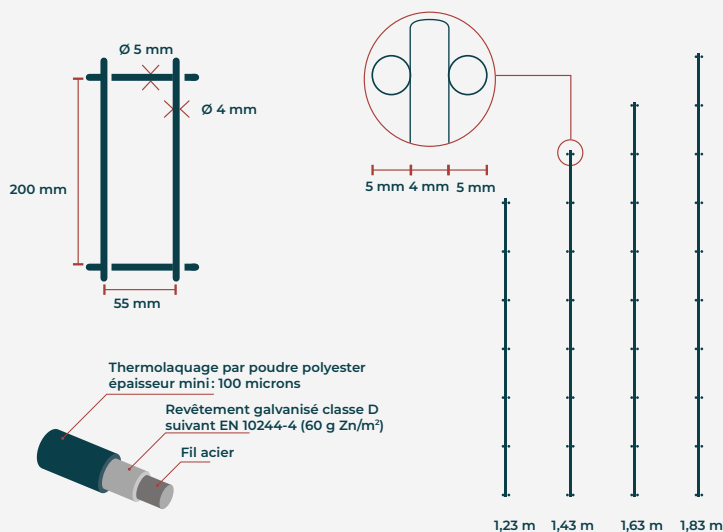

Maille  
200x55 mm

Diamètre  
V : 4 mm | H : 5 mm

Hauteur  
de 1,23 à 1,83 m

Longueur  
2,00 m

Pour plus d'informations

Retrouvez l'ensemble des informations techniques, des galeries photos & des préconisations de pose sur [schertz.fr](https://www.schertz.fr)

### Maille:

200x55 mm

### Diamètres fils:

Verticaux : 4 mm | Horizontaux : 5 mm

## Tableau des dimensions

HAUTEUR (M)	LONGUEUR (M)	LONGUEUR POTEAU SCÈLEMENT (M)	LONGUEUR POTEAU PLATINE (M)
1,23	2,00	1,80	1,30
1,43	2,00	2,00	1,50
1,63	2,00	2,30	-
1,83	2,00	2,30	-