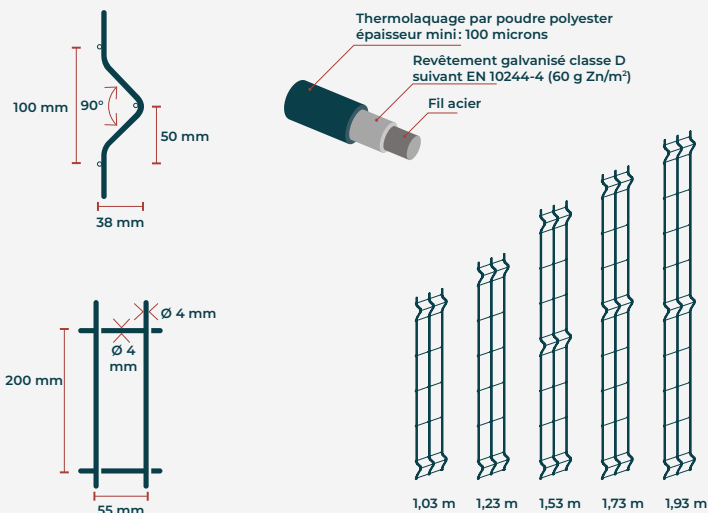

Panneau Athletico 244

Le panneau rigide Athletico 244 est un panneau à plis de longueur 2,00 m.

Esthétique et économique, il est recommandé pour délimiter et sécuriser les résidences individuelles, jardins et vergers.

Jardins
& vergers

Résidences
individuelles

Pour les petites hauteurs, la pose des panneaux picots vers le bas permet d'éviter tout risque de blessure.

Maille
200x55 mm

Diamètre
4 mm

Hauteur
1,03 m à 1,93 m

Longueur
2,00 m

**Pour plus
d'informations**

Retrouvez l'ensemble des informations techniques, des galeries photos & des préconisations de pose sur [schertz.fr](https://www.schertz.fr)

Les plus produit

- + Clôture économique et esthétique
- + Compatible avec la dalle de soubassement béton et l'occultant Tanis
- + Panneaux réversibles

Diamètre fils:

4 mm

Finition:

Picots défensifs sur une rive ± 30 mm

Tableau des dimensions

HAUTEUR (M)	LONGUEUR (M)	NOMBRE DE PLIS	LONGUEUR POTEAU SCÈLEMENT (M)	LONGUEUR POTEAU PLATINE (M)
1,03	2,00	2	1,40 1,50	1,10
1,23	2,00	2	1,60	1,30
1,53	2,00	3	2,00	1,60
1,73	2,00	3	2,30	1,80
1,93	2,00	3	2,50	2,00