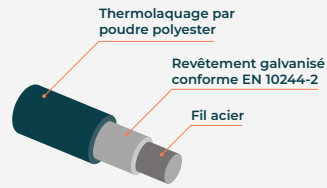

Forte Medium

Le Forte Medium est un grillage soudé en rouleau maille 50x50 mm de la gamme résidentielle. Doté d'une maille resserrée, ce grillage esthétique et robuste est idéal pour clôturer habitations, jardins, vergers, parcs ou petites collectivités.

Jardins & vergers

Résidences individuelles

Résidences collectives

Bâtiments tertiaires

L'ondulation en V du grillage doit être dirigée vers le sol afin de faciliter l'écoulement de l'eau.

Maille 50x50 mm

Diamètre fil de 2,5 mm

2,5 mm

Tolérance \varnothing du fil :

$\pm 0,15$ mm hors tout

Tableau des dimensions

HAUTEUR (M)	LG POTEAU TÉ (M)	LG JAMBE DE FORCE L (M)	LG POTEAU DOVIGRAF (M)	LG JAMBE DE FORCE DOVIGRAF (M)
1,20	1,75	1,50 1,75	1,75	1,40 1,75
1,50	2,00	1,75 2,00	2,00	1,75 2,00
1,80	2,25	2,00 2,25	2,25	2,00 2,25
2,00	2,50	2,25 2,40	2,50	2,25 2,50