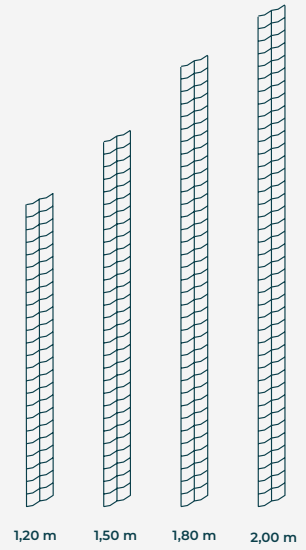

Forte Medium

Le Forte Medium est un grillage soudé en rouleau maille 50x50 mm de la gamme résidentielle. Doté d'une maille resserrée, ce grillage esthétique et robuste est idéal pour clôturer habitations, jardins, vergers, parcs ou petites collectivités.

Hauteur de 1,20 à 2,00 m

Longueur 25 m

Pour plus d'informations

Retrouvez l'ensemble des informations techniques, des galeries photos & des préconisations de pose sur schertz.fr

Les plus produit

- + Grillage esthétique et robuste
- + Mailles resserrées
- + Simplicité de pose

Coloris

Vert RAL 6005

Caractéristiques techniques

Revêtement:

Plastifié sur acier galvanisé

Maille:

50,8x50,8 mm

Diamètre:

2,5 mm

Tolérance \varnothing du fil :

$\pm 0,15$ mm hors tout

Tableau des dimensions

HAUTEUR (M)	LG POTEAU TÉ (M)	LG JAMBE DE FORCE L (M)	LG POTEAU DOVIGRAF (M)	LG JAMBE DE FORCE DOVIGRAF (M)
1,20	1,75	1,50 1,75	1,75	1,40 1,75
1,50	2,00	1,75 2,00	2,00	1,75 2,00
1,80	2,25	2,00 2,25	2,25	2,00 2,25
2,00	2,50	2,25 2,40	2,50	2,25 2,50