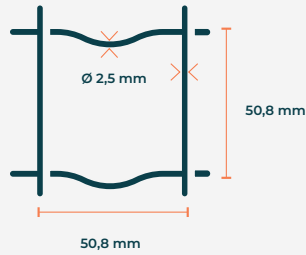

Jardins & vergers

Résidences individuelles

Résidences collectives

Bâtiments tertiaires

L'ondulation en V du grillage doit être dirigée vers le sol afin de faciliter l'écoulement de l'eau.

Maille 50x50 mm

Diamètre fil de 2,5 mm

Hauteur de 1,20 à 2,00 m

Longueur 25 m

Pour plus d'informations

Retrouvez l'ensemble des informations techniques, des galeries photos & des préconisations de pose sur schertz.fr

Les plus produit

- + Grillage esthétique et robuste
- + Mailles resserrées
- + Simplicité de pose

Coloris

Vert RAL 6005

Caractéristiques techniques

Revêtement:

Plastifié sur acier galvanisé

Maille:

50,8x50,8 mm

Diamètre:

2,5 mm

Tolérance \varnothing du fil :

$\pm 0,15$ mm hors tout

Tableau des dimensions

HAUTEUR (M)	LG POTEAU TÉ (M)	LG JAMBE DE FORCE L (M)	LG POTEAU DOVIGRAF (M)	LG JAMBE DE FORCE DOVIGRAF (M)
1,20	1,75	1,50 1,75	1,75	1,40 1,75
1,50	2,00	1,75 2,00	2,00	1,75 2,00
1,80	2,25	2,00 2,25	2,25	2,00 2,25
2,00	2,50	2,25 2,40	2,50	2,25 2,50