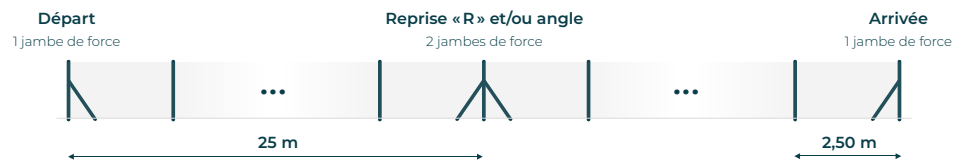

LES BORDURES

Bordure DÉFENSIVE

50 mm | 55 mm

Selon référence

25 m

La bordure Défensive est un grillage semi-rigide en rouleau. Tissée à la main à partir de fils ondulés, elle est adaptée à la protection de zones sensibles ou à risques de type centrales, aéroports mais aussi bâtiments industriels.

Pose par scellement :

Espacement poteaux ± 2,50 m

Longueur poteaux = hauteur clôture + 0,50 m

Revêtements & Coloris

Galvanisé riche (A)

Aluminium

Vert RAL 6005

Anthracite RAL 7016
uniquement en Ø 4,2 mm

Blanc RAL 9010
uniquement en Ø 4,2 mm

Retrouvez l'ensemble des informations techniques, des galeries photos & des préconisations de pose sur www.schertz.fr

Mise en œuvre

Dimensions & poids

Dimensions		Poids (kg)					
Ht. (m)	Lg. (m)	Galvanisé		Plastifié		Aluminium	
		Maille 50 mm	Maille 55 mm	Maille 50 mm	Maille 55 mm	Maille 50 mm	Maille 55 mm
		Ø 3,9	Ø 3,9	Ø 3,8	Ø 4,2	Ø 3,9	Ø 3,9
1,00	25	101,25	95,00	54,50	65,50	38,00	-
1,20	25	119,50	116,75	64,25	77,50	45,00	-
1,50	25	146,75	137,75	79,00	95,00	55,00	-
1,75	25	168,00	157,50	90,50	108,75	63,00	-
2,00	25	190,25	178,50	102,50	123,25	71,50	74,25
2,50	25	223,75	210,00	120,50	144,75	84,00	79,00