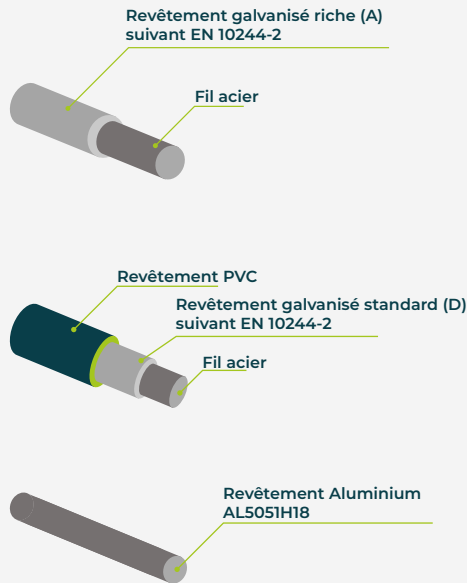

LES BORDURES

Bordure DÉFENSIVE

50 mm | 55 mm

Selon référence

25 m

La bordure Défensive est un grillage semi-rigide en rouleau. Tissée à la main à partir de fils ondulés, elle est adaptée à la protection de zones sensibles ou à risques de type centrales, aéroports mais aussi bâtiments industriels.

- + Clôture robuste et défensive
- + Idéale pour la protection de zones à risques

Préconisations de pose

Clôture compatible avec les poteaux Té, Dovigraf et cornière L, nécessitant l'utilisation des accessoires de pose traditionnels.

Pose par scellement :

Espacement poteaux ± 2,50 m

Longueur poteaux = hauteur clôture + 0,50 m

Revêtements & Coloris

Galvanisé riche (A)

Aluminium

Vert RAL 6005

Anthracite RAL 7016
uniquement en Ø 4,2 mm

Blanc RAL 9010
uniquement en Ø 4,2 mm

Retrouvez l'ensemble des informations techniques, des galeries photos & des préconisations de pose sur www.schertz.fr

Mise en œuvre

Dimensions & poids

Dimensions		Poids (kg)					
Ht. (m)	Lg. (m)	Galvanisé		Plastifié		Aluminium	
		Maille 50 mm	Maille 55 mm	Maille 50 mm	Maille 55 mm	Maille 50 mm	Maille 55 mm
		Ø 3,9	Ø 3,9	Ø 3,8	Ø 4,2	Ø 3,9	Ø 3,9
1,00	25	101,25	95,00	54,50	65,50	38,00	-
1,20	25	119,50	116,75	64,25	77,50	45,00	-
1,50	25	146,75	137,75	79,00	95,00	55,00	-
1,75	25	168,00	157,50	90,50	108,75	63,00	-
2,00	25	190,25	178,50	102,50	123,25	71,50	74,25
2,50	25	223,75	210,00	120,50	144,75	84,00	79,00