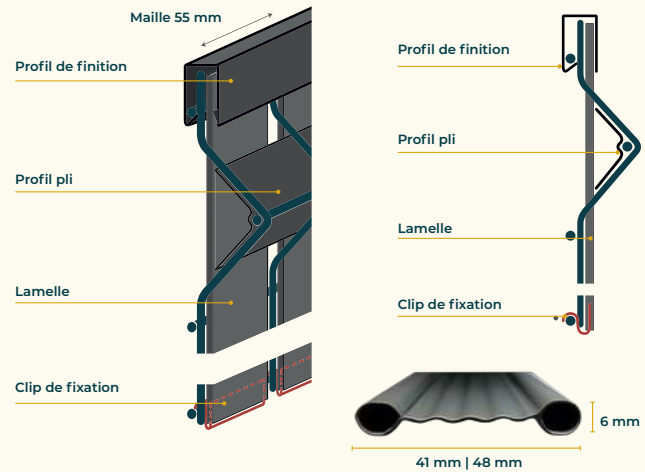

Taux d'occultation
92%

Hauteur
de 1,23 à 1,73 m

Longueur
2,40 m

Applications

Variez les sens de tissage de vos lamelles Tanis Alta pour créer une clôture au motif unique

Les plus produit

- + Esthétisme et modularité
- + Simplicité de pose
- + Lamelles tissables pour une meilleure tenue

Coloris

Vert

Anthracite

Caractéristiques techniques

Composition :

PVC

Compatibilité :

Panneaux rigides à plis 38 mm et maille 55 mm
Longueur 2,40 m

Sens de pose :

Vertical

Composition du kit :

2 lamelles d'extrémités 41 mm
41 lamelles intermédiaires 48 mm
2 demi-profilés de finition
Demi-profilés plis selon hauteur
Clips

Consultez nos préconisations de stockage et de mise en œuvre avant l'installation d'un occultant (voir page 154)

Tableau des dimensions

HAUTEUR (M)	LONGUEUR (M)	NOMBRE DE DEMI-PROFILS PLIS
1,23	2,40	4
1,53	2,40	6
1,73	2,40	6

Produits associés

P.68 - Panneau Athleticco 244

P.128 - Portillon Athleticco 244

P.78 - Poteau Orion